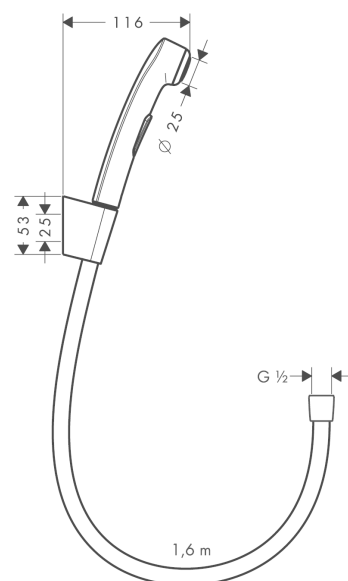

Гигиенический душ 1jet, с держателем и шлангом 160 см, устойчивым к давлению

Поверхности : хром   Артикульный номер: 32128000

Описание

Характеристики

- состоит из: ручной душ бидетте, держатель для душа, шланг для душа
- максимальный расход воды при 3 бар: 6 л/мин
- с клапаном обратного тока воды
- дополнительный комментарий: Хромированная поверхность душевого шланга

Технология

Продукт

Чертеж