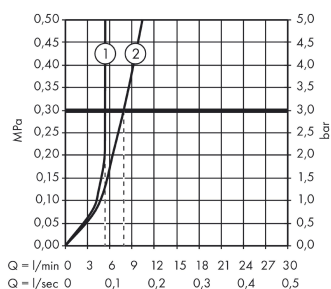

График расхода воды

- ① With flow limiter
- ② Без ограничитель расхода

Q = l/min 0 3 6 9 12 15 18 21 24 27 30
Q = l/sec 0 0,1 0,2 0,3 0,4 0,5

Расход измерен практически с помощью соответствующей арматуры (термостат/смеситель/скрытый клапан).