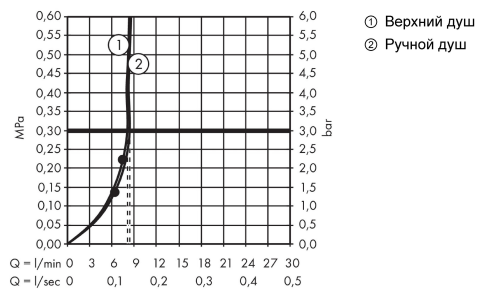

Croma Select S
Showerpipe 280 1jet EcoSmart 9 л/мин с термостатом
Поверхности : **хром**   Артикульный номер: **26794000**

График расхода воды