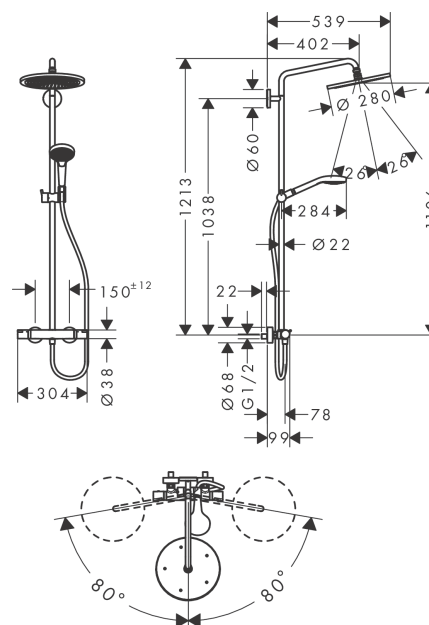

#### Характеристики

- состоит из: верхний душ, ручной душ, термостат для душа, штанга для душа, держатель для душа
- верхний душ Croma 280
- размер душевого диска: 280 мм
- тип струи: RainAir
- шарнирное соединение: регулируемый угол верхнего душа
- держатель для ручного душа регулируемый по высоте
- подъемная труба может быть укорочена по высоте
- длина держателя для душа: 400 мм
- поворотный держатель для душа
- расход воды для струи RainAir (при 3 бар): 9 л/мин
- рабочее давление: мин. 1,5 бар/макс. 10 бар
- термостат Ecostat Comfort
- предохранительный ограничитель при 40°C
- регулируемый ограничитель температуры горячей воды
- пользовательское управление посредством вращения рукоятки
- подходит для проточных водонагревателей
- вид монтажа: внешний монтаж
- соединительная резьба G ½
- межосевое подключение 150 мм ± 12 мм

### Чертеж

**Croma Select S**  
**Showerpipe 280 1jet EcoSmart 9 л/мин с термостатом**  
 Поверхности : **хром**    Артикульный номер: **26794000**