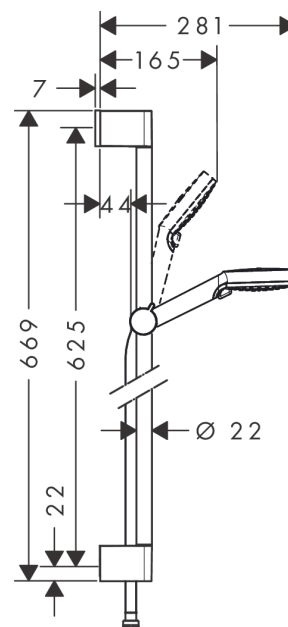

Crometta

Душевой набор Vario со штангой 65 см

Поверхности : **белый / хром** Артикульный номер: **26532400**

Описание

Характеристики

- состоит из: ручной душ, душевая штанга, шланг для душа, ползунок
- размер душевого диска: 100 мм
- тип струи: Rain, IntenseRain
- переключение типов струи с помощью вращающегося душевого диска
- со стороны душа упорный подшипник, предотвращающий перекручивание душевого шланга
- угол наклона может изменяться до 45°
- максимальный расход воды при 3 бар: 14 л/мин
- диаметр штанги 22 мм
- хромированные настенные крепления из пластика

Технология

Продукт

Чертеж