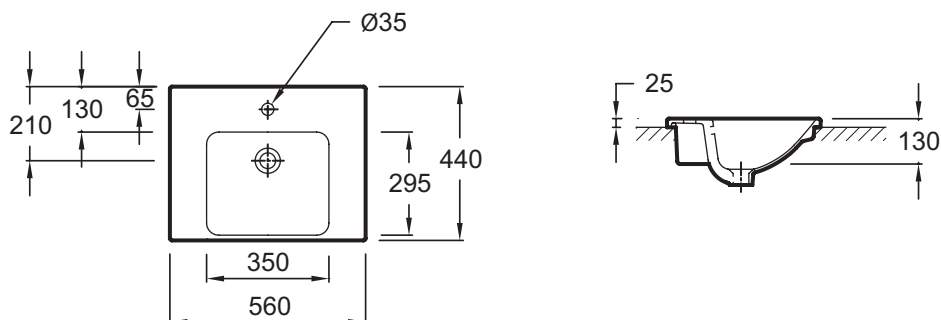

E4756

Коллекция: ODEON UP

Отделка*:

00 - белый

Общие характеристики:

Преимущества для конечного пользователя

- **Дизайн:** Благодаря своей утонченности и изяществу, энергичная и практичная коллекция Odeon Up придется по душе всей семье
- **Комфорт:** Глубокая, широкая раковина
- **Функциональность:** Широкая боковая поверхность для принадлежностей
- **Облегченная очистка:** Мягкие углы для быстрого и легкого ухода

Технические характеристики

- **Размеры (см):** 56 x 44 см
- **Разметка сверления отверстия для смесителя:** С 1 отверстием для смесителя
- **Вес:** 12,5 кг
- **Рекомендуемые смесители:** Aleo, стильный и широкий ассортимент

Связанные продукты

- E78297: Хромированный бутылочный сифон

Общая информация

Спецификация продукта: Раковина 56 x 44 см. E4756. Коллекция: ODEON UP. Размеры (см): 56 x 44 см. Вес: 12,5 кг. Разметка сверления отверстия для смесителя: С 1 отверстием для смесителя. Рекомендуемые смесители: Aleo, стильный и широкий ассортимент.