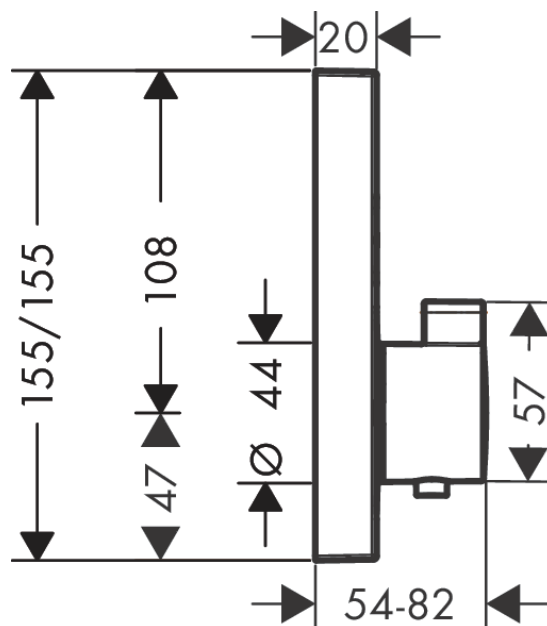

## ShowerSelect

Термостат, скрытого монтажа, для 2 потребителей

Поверхности : хром Артикулный номер : 15763000