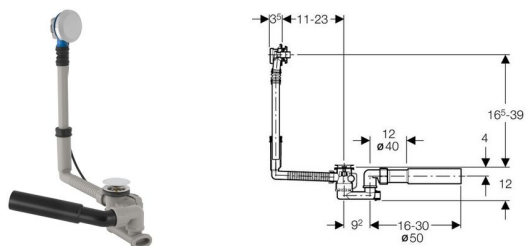

Слив-перелив с поворотной ручкой и крышкой сливного отверстия

Цель применения

- ✓ Для ванн и поддонов из чугуна, стали и пластика стандартного размера
- ✓ Для ванн и душевых поддонов со сливным отверстием d 52 мм

Характеристики

- Без противотока
- Блок слива и перелива в сборе
- Сифон
- Эксцентричное управление
- Поворотный выпускной патрубок

Технические данные

Пропускная способность слива	0,85	л / с
Пропускная способность перелива	0,6	л / с
Высота гидрозатвора	50	мм

Объем поставки

- Сливной клапан из нерж.стали
- Сифон поворотный на 360°
- Кабель привода, нерж.сталь
- Фановый отвод поворотный, из ПНД, d 40/50 мм
- Перелив
- Уплотнения
- Защитная заглушка
- Нажимная кнопка и крышка сливного отверстия