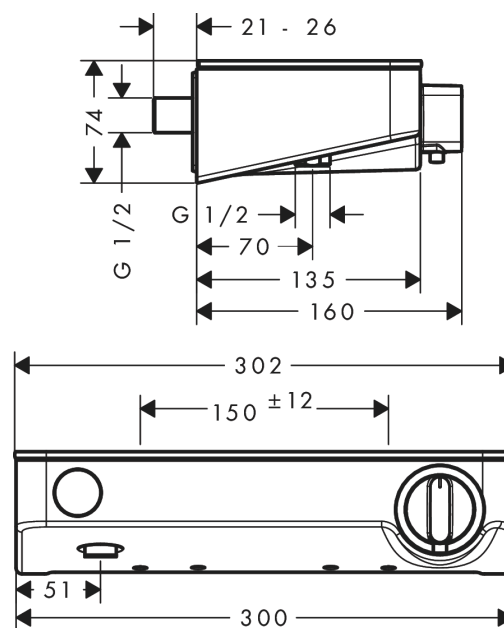

ShowerTablet Select

Термостат для душа Shower TabletSelect 300, BM, 1/2"

Поверхности : хром Артикулный номер: 13171000

Описание

Характеристики

- 1 потребитель
- межосевое подключение: 150 мм ± 12 мм
- максимальный расход воды при 3 бар: 14 л/мин
- расход воды у ручного душа при давлении 3 бар: 14 л/мин
- картридж термостата, клапан Select
- мин. рабочее давление: 1 бар
- макс. рабочее давление: 10 бар
- предохранительный ограничитель при 40°C
- регулируемое ограничение температуры
- с изолированной подачей воды
- клапан обратного тока воды
- с шумопоглотителем
- материал рукоятки: металл
- из безопасного стекла
- поверхность полочки: цветовой вариант -000 - зеркальное стекло; цветовой вариант -400 - белое стекло
- для установки на соединительную резьбу G 3/4 необходимо использовать комплект адаптеров 02026000
- вид соединения: G 1/2
- грязеулавливающий фильтр входит в комплект поставки
- Термостат поставляется с кнопкой ручной душ

Технология

Награды за дизайн

Focus Open 2013
Silver

Продукт

Чертеж