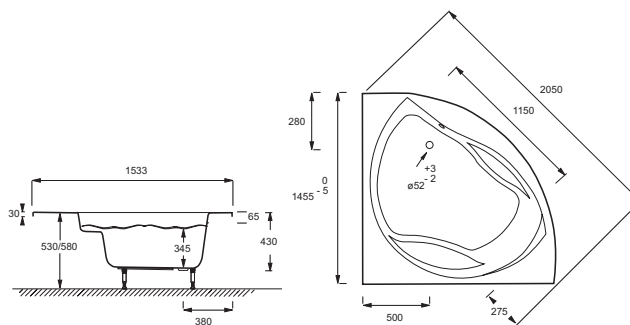

**E6045RU**

**Коллекция:** PRESQU'ILE

**Отделка\*:**

00 - Белый

**Общие характеристики:**

### Технические характеристики

- Размеры (см): 145 x 145 см
- Материал: Акрил
- Объем: 265/195
- Диаметр слива: 5,2 см
- Вес: 36 кг
- Тип установки: Угловые
- Форма: Угловые

### Общая информация

Спецификация продукта: Угловая ванна 145 x 145 см, для установки с каркасом. E6045RU. Коллекция: PRESQU'ILE. Размеры (см): 145 x 145 см. Вес: 36 кг. Материал: Акрил. Тип установки: Угловые. Объем: 265/195. Форма: Угловые. Диаметр слива: 5,2 см.