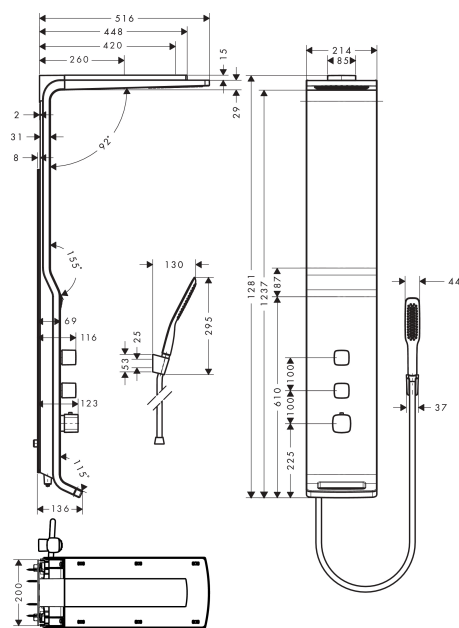

Raindance

Душевая панель Lift 180 2jet внешнего монтажа

Поверхности : **белый / хром** Артикульный номер: **27008400**

Описание

Характеристики

- состоит из: душевая панель, верхний душ, ручной душ-«палочка», шланг для душа, держатель для душа
- верхний душ Raindance S 180 Air
- размер душевого диска: 180 мм
- длина держателя для душа: 420 мм
- регулировка высоты: 200 мм
- тип струи (верхний душ): RainAir, ливневая струя
- расход воды для струи RainAir (при 3 бар): 14 л/мин
- расход воды для ливневой струи (при 3 бар): 17 л/мин
- защита от ожогов при 40°
- регулируемый ограничитель температуры горячей воды
- изолированная подача воды
- межосевое подключение: 150 мм ± 12 мм
- соединительная резьба G ½
- место установки: стена
- вид монтажа: внешний монтаж
- подходит для проточных водонагревателей

Технология

Награды за дизайн

Продукт

Чертеж