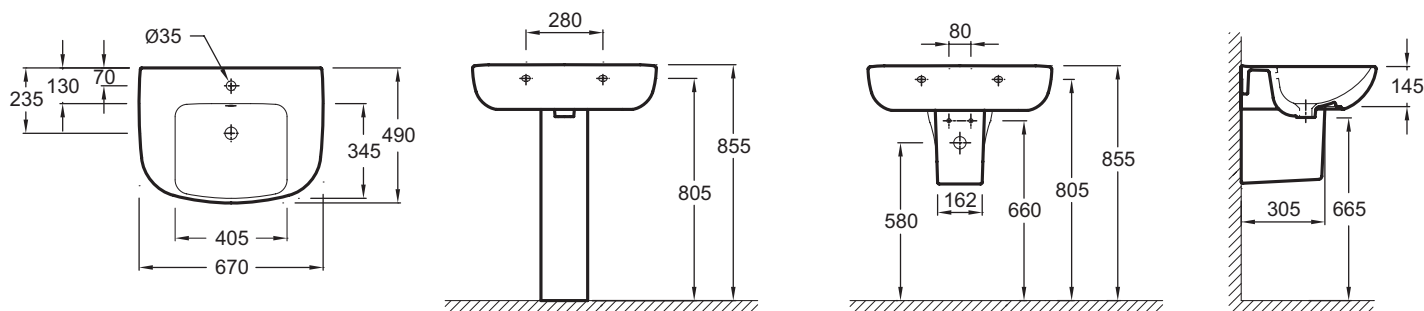

### Технические характеристики

- Размеры (см): 67 x 49 см
- Вес: 19,6 кг
- Разметка сверления отверстия для смесителя: С 1 отверстием для смесителя, 3 размечено
- Рекомендуемые смесители: Aleo, стильный и широкий ассортимент

### Связанные продукты

- E4729: Полотенцедержатель 60 см

### Общая информация

Спецификация продукта: Раковина 67 x 49 см с заглушкой. E4754C. Коллекция: ODEON UP. Размеры (см): 67 x 49 см. Вес: 19,6 кг. Разметка сверления отверстия для смесителя: С 1 отверстием для смесителя, 3 размечено. Рекомендуемые смесители: Aleo, стильный и широкий ассортимент.