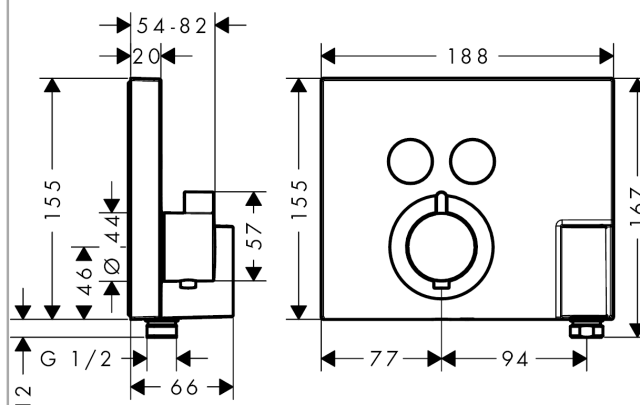

ShowerSelect

Термостат ShowerSelect, для 2 потребителей, СМ

Поверхности : хром Артикулный номер: 15765000

Описание

Характеристики

- состоит из: термостат, держатель для душа
- 2 потребителя
- возможно одновременное включение нескольких потребителей
- кнопка Select включения / выключения для 2 потребителей
- расход воды у ручного душа при давлении 3 бар: 14 л/мин
- расход воды через верхний вывод: 29 л/мин
- картридж термостата, клапан Select
- мин. рабочее давление: 1 бар
- макс. рабочее давление: 10 бар
- предохранительный ограничитель при 40°C
- регулируемое ограничение температуры
- гайка шланга: для душевых шлангов с конической гайкой с обеих сторон
- вид соединения: скрытая часть
- Термостат поставляется с кнопками ручной душ, Rain large

Технология

Награды за дизайн

reddot award 2014
winner

DESIGN
AWARD
2015

Продукт

Чертеж

ShowerSelect

Термостат ShowerSelect, для 2 потребителей, СМ

Поверхности : хром Артикулный номер: 15765000

График расхода воды