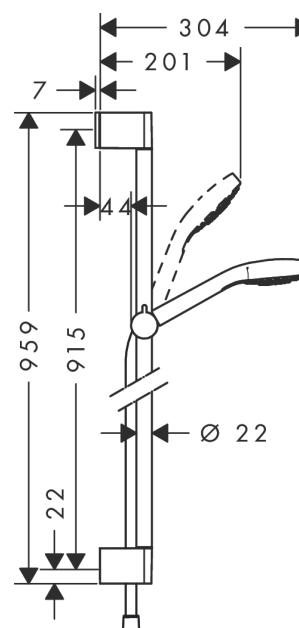

Croma Select E

Душевой набор Vario со штангой 90 см

Поверхности : белый / хром Артикулный номер: 26592400

Описание

Характеристики

- состоит из: ручной душ, душевая штанга, шланг для душа, ползунок
- размер душевого диска: 110 мм
- тип струи: Turbo Rain, IntenseRain, Rain
- удобное переключение типов струи с помощью кнопки Select
- со стороны душа упорный подшипник, предотвращающий перекручивание душевого шланга
- угол наклона может изменяться до 45°
- максимальный расход воды при 3 бар: 15 л/мин
- хромированные настенные крепления из пластика

Технология

Продукт

Чертеж

График расхода воды

Расход измерен практически с помощью соответствующей арматуры (термостат/смеситель/скрытый клапан).

Croma Select E
Душевой набор Vario со штангой 90 см
 Поверхности : **белый / хром** Артикульный номер: **26592400**