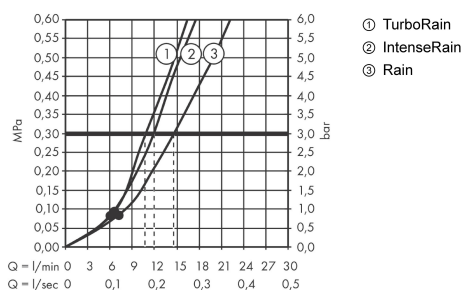

Технология

Продукт

Чертеж

График расхода воды

Расход измерен практически с помощью соответствующей арматуры (термостат/смеситель/скрытый клапан).

Croma Select E
Душевой набор Vario со штангой 90 см
 Поверхности : **белый / хром** Артикульный номер: **26592400**