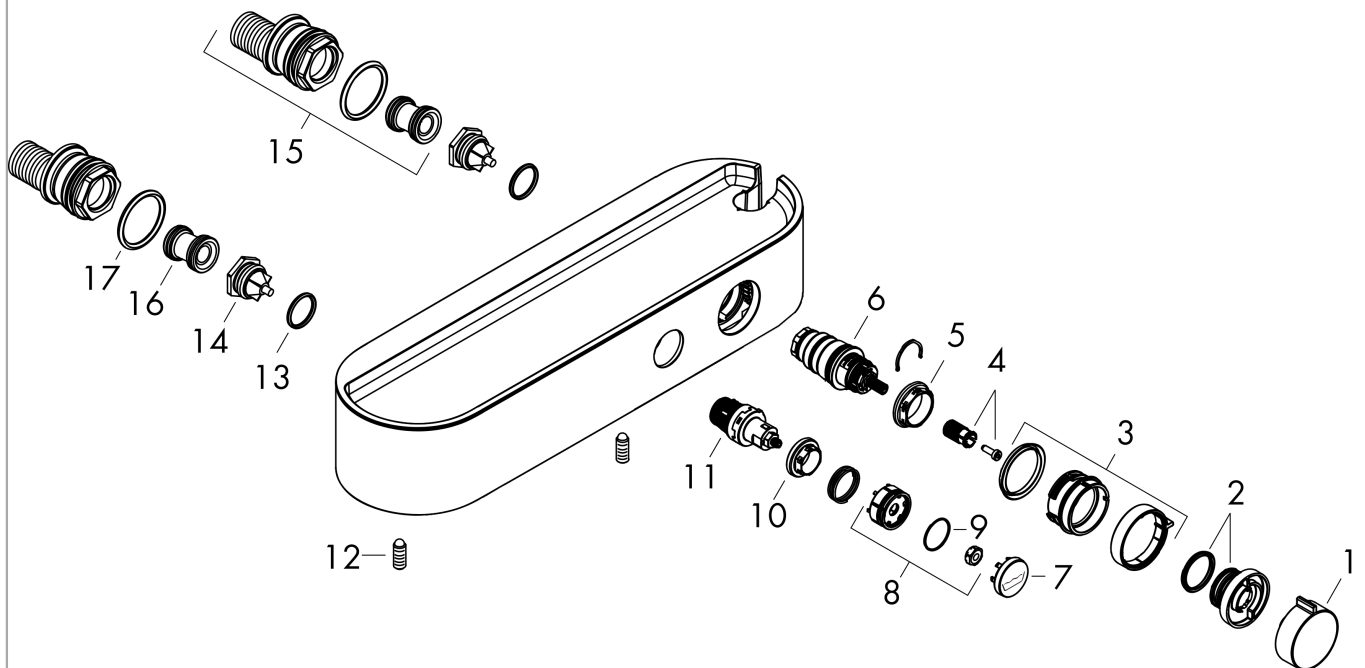

**ShowerTablet Select**

Термостат для душа 400, внешнего монтажа

: матовый черный Артикулный номер: 24360670

Покомпонентное изображение

Год выпуска: >10/21

**ShowerTablet Select****Термостат для душа 400, внешнего монтажа**: матовый черный Артикульный номер: **24360670****Перечень запасных частей**

Год выпуска: &gt;10/21

| Позиция | Описание  | Артикульный номер | PC | PU |
|---------|---|-------------------|----|----|
| 1       | handle  | 94403670          | -  | 1  |
| 2       | safety set  | 94404000          | -  | 1  |
| 3       | handle  | 94405670          | -  | 1  |
| 4       | handle fixing set                                 | 92136000          | -  | 1  |
| 5       | nut   | 98368000          | -  | 1  |
| 6       | thermostat cartridge                              | 98282000          | -  | 1  |
| 7       | spring with sleeve                                | 92340000          | -  | 1  |
| 8       | set of symbols                                    | 98367670          | -  | 1  |
| 9       | O-ring 20x1                                       | 98140000          | -  | 1  |
| 10      | nut   | 98913000          | -  | 1  |
| 11      | shut off unit                                     | 95758000          | -  | 1  |
| 12      | hollow set screw M6x16 including o-ring 29x3      | 98372000          | -  | 1  |
| 13      | O-ring 17x2                                       | 98199000          | -  | 1  |
| 14      | non return valve (pressure-resistant up to 2 MPa) | 95773000          | -  | 1  |
| 15      | set of S-unions                                   | 95772000          | -  | 1  |
| 16      | noise reduction                                   | 96429000          | -  | 1  |
| 17      | O-ring 29x3                                       | 98371000          | -  | 1  |
| a       | cartridge for exchanged connections               | 92373000          | -  | 1  |