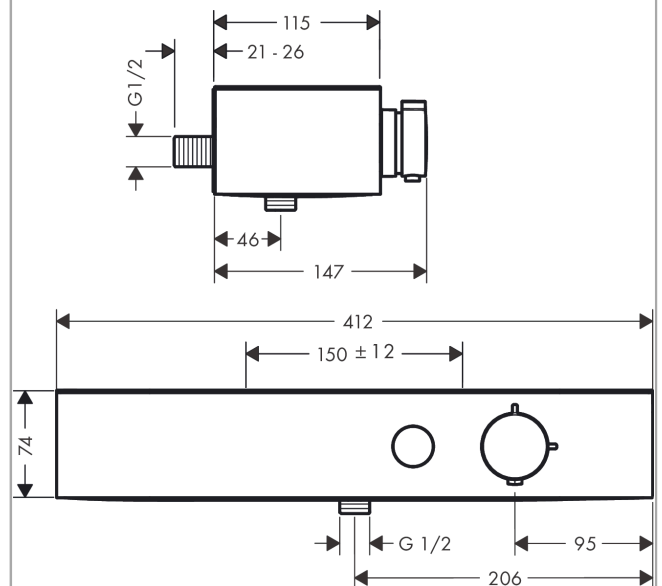

**ShowerTablet Select****Термостат для душа 400, внешнего монтажа****: матовый черный** Артикульный номер: **24360670****Описание****Характеристики**

- 1 потребитель
- регулировка температуры и напора
- держатель ручного душа, встроенный в полку
- материал рукояток: пластик
- CoolContact термостат: Предотвращает нагрев корпуса, делая принятие душа еще безопаснее
- максимальный расход воды при 3 барах: 16,3 л/мин
- мин. рабочее давление: 1 бар
- макс. рабочее давление: 10 бар
- предохранительный ограничитель при 40°C
- регулируемое ограничение температуры
- с изолированной подачей воды
- клапан обратного тока воды
- с шумопоглотителем
- подходит для проточных водонагревателей
- полка из пластика
- поверхность полочки: графит
- вид соединения: G ½
- межосевое подключение: 150 мм ± 12 мм
- грязеулавливающий фильтр входит в комплект поставки
- Термостат поставляется с кнопкой ручной душ

**Технология****Награды за дизайн**

reddot winner 2021

**Продукт****Чертеж**

**ShowerTablet Select**

**Термостат для душа 400, внешнего монтажа**

**: матовый черный    Артикульный номер: 24360670**

**График расхода воды**

**ShowerTablet Select**

Термостат для душа 400, внешнего монтажа

: матовый черный Артикулный номер: 24360670

Покомпонентное изображение

Год выпуска: >10/21

**ShowerTablet Select****Термостат для душа 400, внешнего монтажа**: матовый черный Артикульный номер: **24360670****Перечень запасных частей**