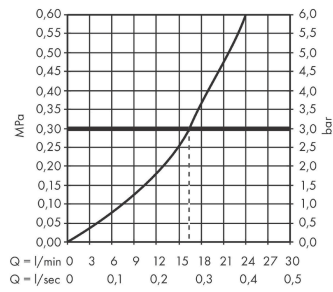

**ShowerTablet Select****Термостат для душа 400, внешнего монтажа****: матовый черный** Артикульный номер: **24360670****Описание****Характеристики**

- 1 потребитель
- регулировка температуры и напора
- держатель ручного душа, встроенный в полку
- материал рукояток: пластик
- CoolContact термостат: Предотвращает нагрев корпуса, делая принятие душа еще безопаснее
- максимальный расход воды при 3 барах: 16,3 л/мин
- мин. рабочее давление: 1 бар
- макс. рабочее давление: 10 бар
- предохранительный ограничитель при 40°C
- регулируемое ограничение температуры
- с изолированной подачей воды
- клапан обратного тока воды
- с шумопоглотителем
- подходит для проточных водонагревателей
- полка из пластика
- поверхность полочки: графит
- вид соединения: G ½
- межосевое подключение: 150 мм ± 12 мм
- грязеулавливающий фильтр входит в комплект поставки
- Термостат поставляется с кнопкой ручной душ

**Технология****Награды за дизайн**

reddot winner 2021

**Продукт****Чертеж**

**ShowerTablet Select**

**Термостат для душа 400, внешнего монтажа**

**: матовый черный    Артикульный номер: 24360670**

**График расхода воды**