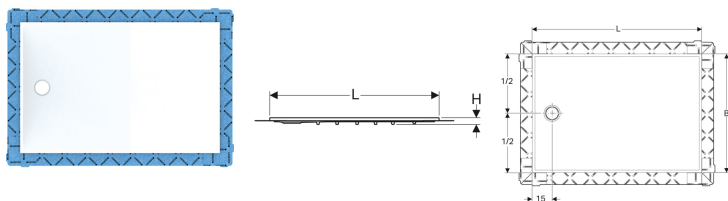

Душевой поддон Geberit Setaplano

Образец

Цели применения

- Для монтажа внутри зданий
- Для использования в качестве душевого поддона на уровне пола
- Для отвода сточной воды только из одной душевой лейки
- Для напольных покрытий до верхней кромки готового пола 6–25 см
- Для высокого монтажа до 2 см над готовым полом
- Для композитных герметиков
- Подходит для лиц с ограниченными возможностями

Характеристики

- Нескользящее покрытие для влажных поверхностей душевой зоны, класс C (DIN 51097)

Объем поставки

- Защитная пленка

Заказать дополнительно

- Инсталляционная рама для душевых поддонов Geberit из

- Инсталляционные рамы Geberit с улучшенной звукоизоляцией
- Предварительно установленный уплотняющий флис для стыковки с гидроизоляцией
- Ширина уплотняющего флиса для стыковки с гидроизоляцией по периметру 10 см
- Простая очистка
- Допустимая нагрузка до 300 кг
- Класс сопротивления скольжению согласно NF: PN 24
- Соответствует требованиям стандарта EN 14527, класс 1

Принадлежности

- Инсталляционная рама Geberit для душевой поверхности Setaplano, до 100 см, для четырёх ножек
- Инсталляционная рама Geberit для душевой поверхности Setaplano, свыше 100 см, для шести ножек