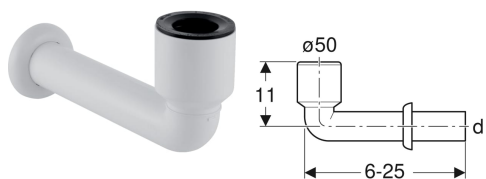

**Соединительное колено Geberit 90°, для писсуара, со стенной розеткой**

Образец

**Цели применения**

- Для писсуаров со стоком вниз
- Для подсоединения к писсуару

**Технические характеристики**

Материал | Пластик

**Объем поставки**

- Стенная розетка
- Манжета из EPDM

Арт. №	Цвет / поверхность	d, ø	arc
152.231.11.1	Альпийский белый	50 мм	90 °