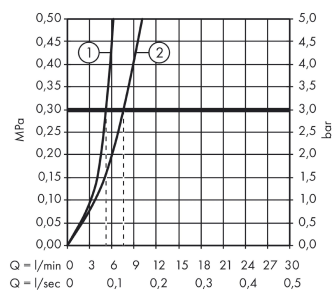

Технология

Награды за дизайн

reddot award 2014
winner

Продукт

Чертеж

График расхода воды

- ① With flow limiter
- ② Без ограничитель расхода