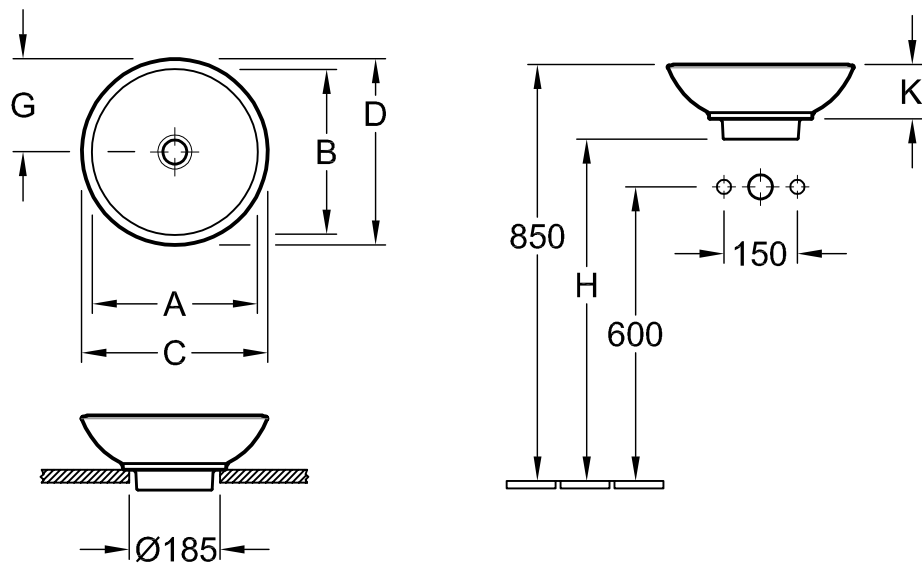

РАКОВИНЫ, РАКОВИНА ДЛЯ УСТАНОВКИ НА СТОЛЕШНИЦУ, РАКОВИНЫ ДЛЯ УСТАНОВКИ НА СТОЛЕШНИЦУ LOOP & FRIENDS

ИНФОРМАЦИЯ ОБ ИЗДЕЛИИ

1 . POSITION

Modell	514400
Ширина	430 [mm]
Weight	7,90 [kg]
Описание	Санфарфор также предлагается с CeramicPlus вкл. вырезной шаблон, вкл. клапан с керамической крышкой. Запираться может в сочетании со стандартным эксцентриковым сливным клапаном., включая удлиненный стержень для механизма слива "pop-up", крепежный комплект входит в комплект поставки Подходящая мебельная программа AVEO new generation, Подходящая мебельная программа LEGATO, Подходящая мебельная программа TRUE OAK
Тип смесителя / Отверстие для смесителя Указание	для высоких смесителей или смесителей с креплением на стену, без зоны для отверстий для монтажа смесителя
Перелив Указание	с переливом
Материал	Санфарфор
Specification texts	Loop & Friends; Раковина для установки на столешницу; Санфарфор; Размер: Диаметр: 430 mm; Круглая модель; для высоких смесителей или смесителей с креплением на стену, без зоны для отверстий для монтажа смесителя; с переливом; вкл. вырезной шаблон, вкл. клапан с керамической крышкой. Запираться может в сочетании со стандартным эксцентриковым сливным клапаном., включая удлиненный стержень для механизма слива "pop-up", крепежный комплект входит в комплект поставки

ЦВЕТА

альпийский белый	51440001	4047289800576
альпийский белый CeramicPlus	514400R1	4047289800590
ярко-белый CeramicPlus	514400R2	4047289802310

пергамон CeramicPlus	514400R3	4047289802303
Timber CeramicPlus	514400TR	4051202301361

ТЕХНИЧЕСКИЕ ЧЕРТЕЖИ

514400

	A	B	C	D	G	K	H
5148 00	340	340	380	380	190	110	700
5144 00	390	390	430	430	215	120	690