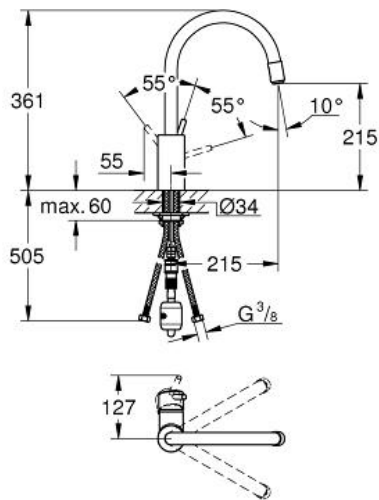

CONCETTO

Смеситель однорычажный для мойки,
DN 15

MODEL # 32663001

Pure Freude
an Wasser

GROHE

Product Description:

CONCETTO

Смеситель однорычажный для мойки, DN 15

Standard Specification:

высокий излив

монтаж на одно отверстие

GROHE StarLight хромированная поверхность

GROHE SilkMove керамический картридж 35 мм

выдвижной излив с аэратором

регулировка расхода воды

поворотный трубкообразный излив

радиус поворота 360°

с защитой от обратного потока

гибкая подводка

система быстрого монтажа

минимальное давление 1,0 бар

Color:

□ 32663001 хром