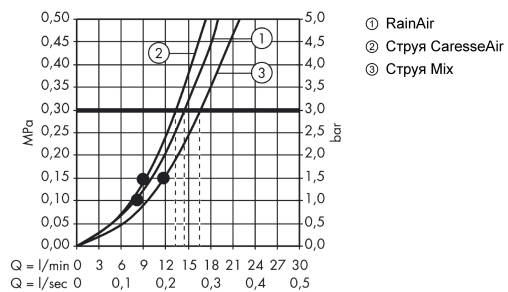

Технология

Продукт

Чертеж

Raindance Select E

Душевой набор 150 3jet со штангой 90 см и мыльницей

Поверхности : белый / хром Артикульный номер: 27857400

График расхода воды

Расход измерен практически с помощью соответствующей арматуры (термостат/смеситель/скрытый клапан).