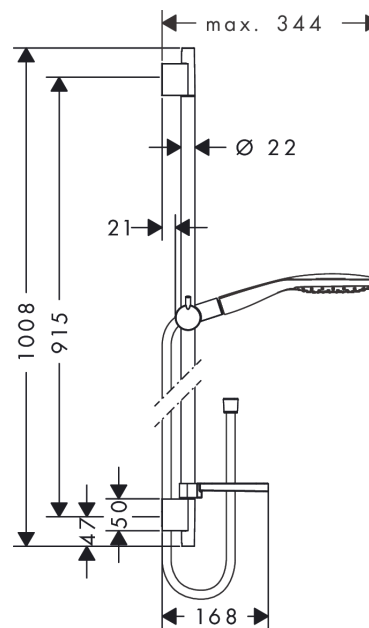

Raindance Select E

Душевой набор 150 3jet со штангой 90 см и мыльницей

Поверхности : белый / хром Артикулный номер: 27857400

Описание

Характеристики

- состоит из: ручной душ, душевая штанга, шланг для душа, ползунок, мыльница
- размер душевого диска: 150 мм
- тип струи: RainAir, CaresseAir, Mix
- удобное переключение типов струи с помощью кнопки Select
- со стороны душа упорный подшипник, предотвращающий перекручивание душевого шланга
- держатель ручного душа регулируется в пределах 90°, поворачивается вправо и влево, перемещается вверх и вниз
- максимальный расход воды при 3 бар: 16 л/мин
- хромированные настенные крепления из пластика

Технология

Продукт

Чертеж

Raindance Select E

Душевой набор 150 3jet со штангой 90 см и мыльницей

Поверхности : белый / хром Артикульный номер: 27857400

График расхода воды

Расход измерен практически с помощью соответствующей арматуры (термостат/смеситель/скрытый клапан).

Raindance Select E

Душевой набор 150 3jet со штангой 90 см и мыльницей

Поверхности : белый / хром Артикульный номер: 27857400

Пример монтажа