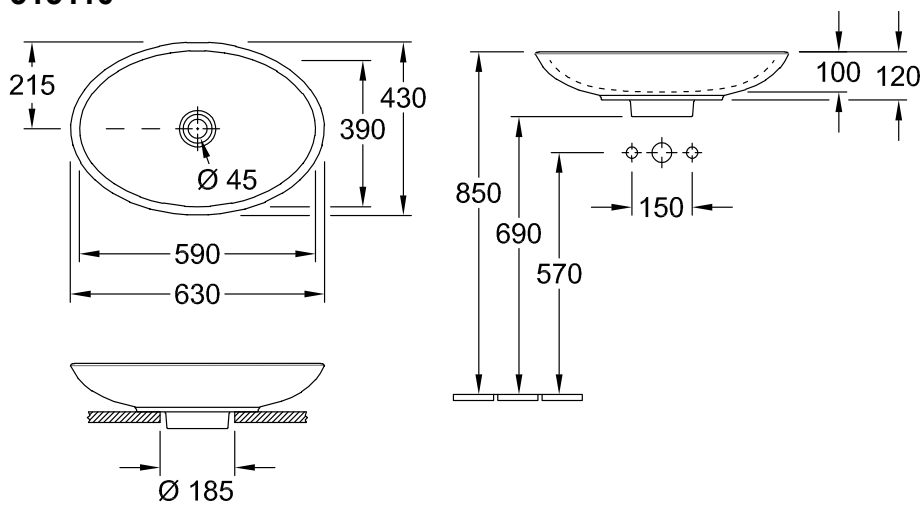

РАКОВИНА ДЛЯ УСТАНОВКИ НА СТОЛЕШНИЦУ LOOP & FRIENDS

ИНФОРМАЦИЯ ОБ ИЗДЕЛИИ

1 . POSITION

Modell	515110
Коллекция	Loop & Friends
Проекты	DESIGN
Ширина	630 mm
Depth	430 mm
Weight	10,8 kg
Описание	Санфарфор также предлагается с CeramicPlus вкл. вырезной шаблон, вкл. клапан с керамической крышкой. Запираться может в сочетании со стандартным эксцентриковым сливным клапаном, включая удлиненный стержень для механизма слива "pop-up", крепежный комплект входит в комплект поставки соответствующая программа мебели LEGATO
Тип смесителя / Отверстие для смесителя Указание	для смесителей на высокой ножке или смесителей с креплением на стену, без зоны для отверстий для монтажа смесителя
Перелив Указание	с переливом
Материал	Санфарфор
Specification texts	Loop & Friends; Раковина для установки на столешницу; Санфарфор; Размер: 630 x 430 mm; Округлые версии; для смесителей на высокой ножке или смесителей с креплением на стену, без зоны для отверстий для монтажа смесителя; с переливом; вкл. вырезной шаблон, вкл. клапан с керамической крышкой. Запираться может в сочетании со стандартным эксцентриковым сливным клапаном, включая удлиненный стержень для механизма слива "pop-up", крепежный комплект входит в комплект поставки

ТЕХНИЧЕСКИЕ ЧЕРТЕЖИ

515110

ТЕХНИЧЕСКИЕ ЧЕРТЕЖИ

515110