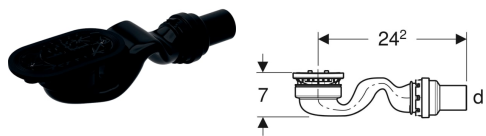

Сифон для душевых поддонов Geberit Sestra, высота гидрозатвора 30 мм, воронка из ПНД

Образец

Цели применения

- Подходит только для душевых поддонов Geberit Sestra

Характеристики

- Высота гидрозатвора составляет всего 30 мм, что отличается от требований стандарта EN 274

Технические характеристики

Пропускная способность слива при высоте подпора 15 мм	0.47 л/с
Высота гидрозатвора	30 мм

Объем поставки

- Сифон
- Вставка-гребень
- Крепеж

Заказать дополнительно

- Душевой поддон Sestra

Арт. №	DN	d, ø
550.019.00.1	40	40 мм