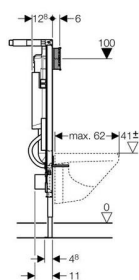

**Duofix UP320 монтажный элемент для подвесного унитаза с фронтальным управлением, для смывных клавиш "Samba", "Rumba", "Tango", "Mambo", "Bolero", "Sigma", "Twist"**

**Цель применения**

- ✓ Устойчивая конструкция с выдвигаемым профилем
- ✓ Для углового монтажа, на капитальной стене
- ✓ Для скрытой установки на капитальной стене
- ✓ Для крепежа в пол (0 - 20 см)

**Характеристики**

- Двойной смыв посредством смывной клавиши Geberit Sigma20, Sigma50, Samba, Twist или Bolero
- Одинарный смыв со смывной клавишей Sigma10
- Смыв/стоп со смывными клавишами Rumba, Mambo или Tango
- Регулируемый объем смыва
- Бачок скрытого монтажа для установки и ремонта без применения инструментов
- Бачок скрытого монтажа, полностью герметизированный от попадания конденсата
- Раздвижной профиль для монтажа к стене и крепежа облицовочных панелей
- Возможность монтажа под углом от 30° до 60°
- Опоры в пол смещены к центру для удобства прокладки канализационной трубы
- Изменяемая глубина элемента
- Самонесущая конструкция
- Рама порошковой окраски, синий ультрамарин
- Опорная площадка поворотная, для монтажа в U-образный профиль UW 50 и UW 75
- Подвод воды по центру сзади или сверху

**Технические данные**

Объем воды для смыва, заводская установка	6 и 3	л
Малый объем воды для смыва, диапазон настройки	3-4	л
Большой объем воды для смыва, диапазон настройки	4,5 / 6 / 7,5	л
Объем воды, смыв / стоп	4,5 / 6 / 7,5	л

## Объем поставки

- Подключение к системе водоснабжения R 1/2 со встроенным угловым запорным вентилем и ручным маховичком
- Колено смыва
- Трубка для подвода воды Geberit AquaClean
- Защитная заглушка
- Подрозетник, установленный заподлицо
- Коробка монтажная для окна обслуживания
- 2 резьбовые шпильки M12 для крепления санфаянса
- Фановый патрубок, d 90 мм
- Переходный патрубок, диам. 90/110 мм
- Комплект соединительных патрубков для унитаза, d 90 мм
- Крепежные элементы