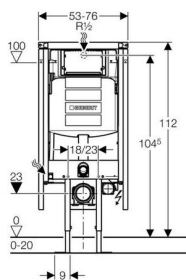

Duofix UP320 монтажный элемент для подвесного унитаза с фронтальным управлением, для смывных клавиш "Samba", "Rumba", "Tango", "Mambo", "Bolero", "Sigma", "Twist"

Цель применения

- ✓ Устойчивая конструкция с выдвигаемым профилем
- ✓ Для углового монтажа, на капитальной стене
- ✓ Для скрытой установки на капитальной стене
- ✓ Для крепежа в пол (0 - 20 см)

Характеристики

- Двойной смыв посредством смывной клавиши Geberit Sigma20, Sigma50, Samba, Twist или Bolero
- Одинарный смыв со смывной клавишей Sigma10
- Смыв/стоп со смывными клавишами Rumba, Mambo или Tango
- Регулируемый объем смыва
- Бачок скрытого монтажа для установки и ремонта без применения инструментов
- Бачок скрытого монтажа, полностью герметизированный от попадания конденсата
- Раздвижной профиль для монтажа к стене и крепежа облицовочных панелей
- Возможность монтажа под углом от 30° до 60°
- Опоры в пол смещены к центру для удобства прокладки канализационной трубы
- Изменяемая глубина элемента
- Самонесущая конструкция
- Рама порошковой окраски, синий ультрамарин
- Опорная площадка поворотная, для монтажа в U-образный профиль UW 50 и UW 75
- Подвод воды по центру сзади или сверху

Технические данные

Объем воды для смыва, заводская установка	6 и 3	л
Малый объем воды для смыва, диапазон настройки	3-4	л
Большой объем воды для смыва, диапазон настройки	4,5 / 6 / 7,5	л
Объем воды, смыв / стоп	4,5 / 6 / 7,5	л