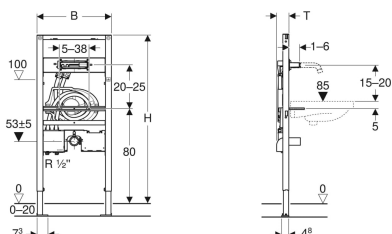

Монтажный элемент Geberit Duofix для раковины, 112-130 см, встраиваемый в стену смеситель Geberit ONE с функциональным блоком для скрытого монтажа

Образец

Цели применения

- Для гипсокартонных стен
- Для встраивания в пристенки по высоте рамы или по высоте помещения
- Для встраивания в фальшстены по высоте помещения
- Для встраивания в перегородку систем Geberit Duofix по высоте рамы или помещения
- Для монтажа умывальников
- Для смесителей для раковины Geberit ONE, настенный монтаж, для функционального блока для скрытого монтажа
- Для напольных покрытий толщиной 0–20 см

Объем поставки

- Соединительное колено из ПНД, \varnothing 50 мм
- Уплотнение \varnothing 44/32 мм
- 2 резьбовые шпильки M10
- Защитный короб с крышкой, коробка для скрытого монтажа

- Глубина опорных площадок подходит для монтажа в U-образные профили UW 50 и UW 75 и в направляющие системы Geberit Duofix
- Расстояние между точками крепления раковина 5–38 см
- Монтажная планка регулируется по высоте
- Крепление для встраиваемого в стену водоразборного крана, предустановленное
- Подвод воды, совместимый с MasterFix и MeplaFix
- Нижний подвод воды в короб для скрытого монтажа
- Регулируемое по высоте и шумопоглощающее крепление для соединительного колена
- Коробка скрытого монтажа для смесителя для раковины Geberit ONE, предустановленный
- Соединительные трубы между коробкой скрытого монтажа и креплением для встраиваемого в стену водоразборного крана, предустановленный
- Краны встроены в короб для скрытого монтажа