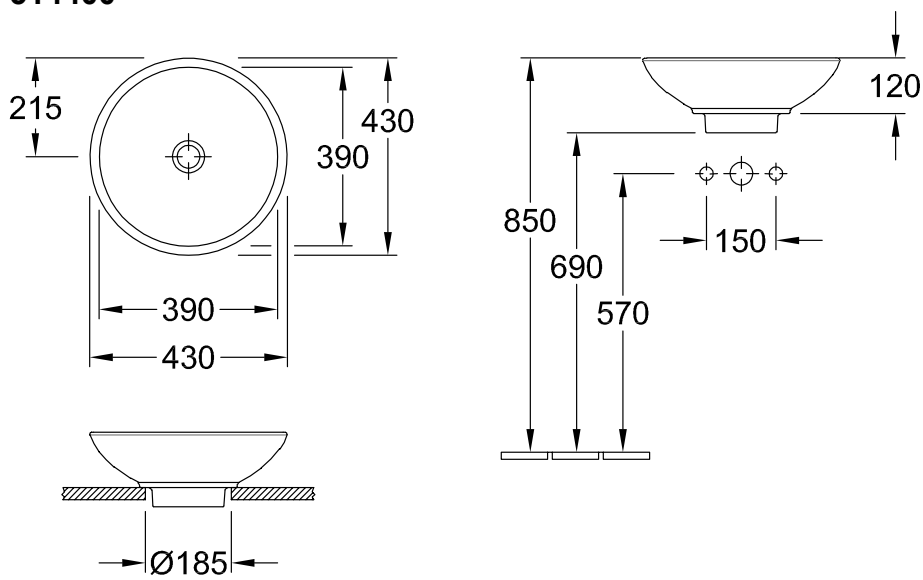

РАКОВИНА ДЛЯ УСТАНОВКИ НА СТОЛЕШНИЦУ LOOP & FRIENDS

ИНФОРМАЦИЯ ОБ ИЗДЕЛИИ

1 . POSITION

Modell	514400
Коллекция	Loop & Friends
Проекты	DESIGN
Ширина	430 mm
Weight	7,8 kg
Описание	Санфарфор также предлагается с CeramicPlus вкл. вырезной шаблон, вкл. клапан с керамической крышкой. Запираться может в сочетании со стандартным эксцентриковым сливным клапаном, включая удлиненный стержень для механизма слива "pop-up", крепежный комплект входит в комплект поставки соответствующая программа мебели LEGATO
Тип смесителя / Отверстие для смесителя Указание	для смесителей на высокой ножке или смесителей с креплением на стену, без зоны для отверстий для монтажа смесителя
Перелив Указание	с переливом
Материал	Санфарфор
Specification texts	Loop & Friends; Раковина для установки на столешницу; Санфарфор; Размер: Диаметр: 430 mm; Круглые модели; для смесителей на высокой ножке или смесителей с креплением на стену, без зоны для отверстий для монтажа смесителя; с переливом; вкл. вырезной шаблон, вкл. клапан с керамической крышкой. Запираться может в сочетании со стандартным эксцентриковым сливным клапаном, включая удлиненный стержень для механизма слива "pop-up", крепежный комплект входит в комплект поставки

ТЕХНИЧЕСКИЕ ЧЕРТЕЖИ

514400

ТЕХНИЧЕСКИЕ ЧЕРТЕЖИ

514400