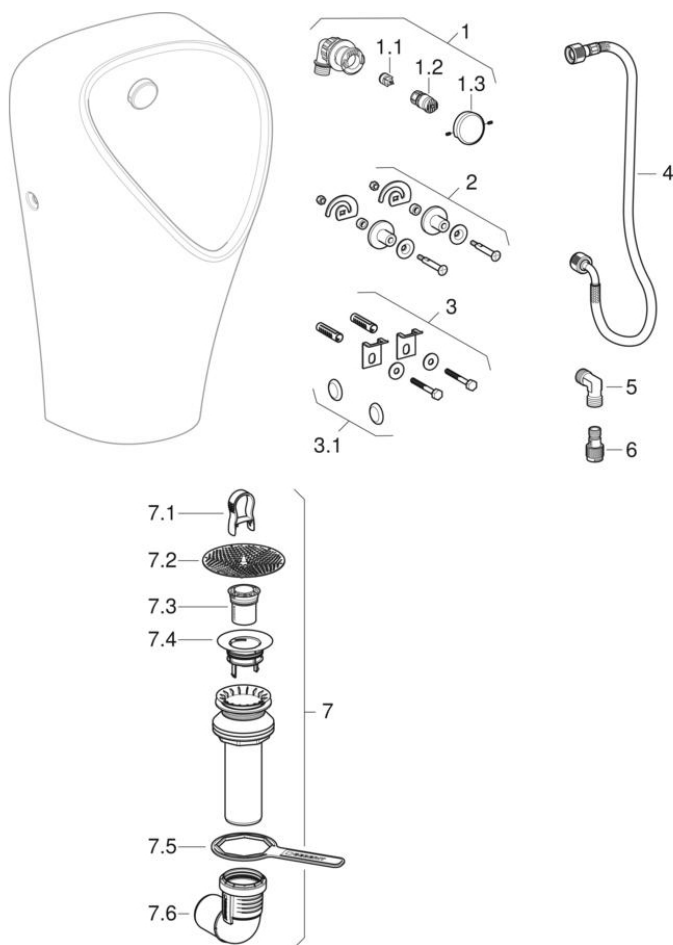

Писсуары Narva, режим смыва с подачей воды

2021 -

Бренд Geberit

Серия Serie irrelevant

Тип Narva

Характеристики

Год начала выпуска

2021

Действительно для изделия

501.655.00.1 501.655.00.8

#	Арт. №	Наименование
1	243.332.00.1	Распыляющая головка Geberit в сборе
1.1	243.334.00.1	Обратный клапан Geberit для распыляющей головки
1.2	243.333.00.1	Форсунка распыляющей головки Geberit
1.3	243.578.00.1	Крышка разбрызгивающей головки Geberit, закрепленная на резьбе
2	597159000	Geberit Набор винтов для крепления Kerafix (2 шт.)
3.1	596399000	Комплект защитных заглушек Geberit для крепежа для писсуара Kerafix (2 шт.): Хромированный
3.1	596403000	Комплект защитных заглушек Geberit для крепежа для писсуара Kerafix (2 шт.): Белый
4	244.913.00.1	
5	243.543.00.1	Соединительное колено Geberit для писсуаров
6	243.342.00.1	Обратный клапан Geberit для углового запорного вентиля
7.1	243.628.00.1	Ключ Geberit для сифона/адаптера
7.2	116.067.00.1	Сетчатый фильтр Geberit для адаптера сифона d103-125
7.5	274.618.00.1	ключ для корзины
7.6	390.224.14.1	Отвод Geberit Silent-PP: 87.5°, d=50мм