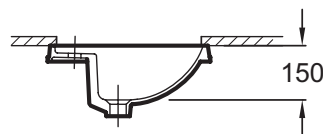

E1357

Коллекция: ODEON

Отделки*:

00 - белый

Общие характеристики:

Преимущества для конечного пользователя

- Функциональность: Полочки для комфортного ежедневного использования

Технические характеристики

- Размеры (см): 52 x 45 см
- Вес: 11,6 кг
- Материал: Керамика
- Тип установки: Устанавливаемые снизу
- Разметка сверления отверстия для смесителя: С 1 отверстием для смесителя, два размечено

Общая информация

Спецификация продукта: Встраиваемая раковина 52 x 45 см, устанавливаемая снизу. E1357. Коллекция: ODEON. Размеры (см): 52 x 45 см. Вес: 11,6 кг. Материал: Керамика. Тип установки: Устанавливаемые снизу. Разметка сверления отверстия для смесителя: С 1 отверстием для смесителя, два размечено.