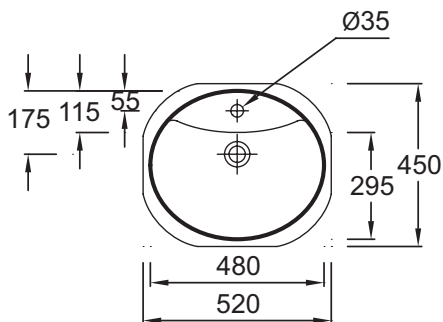

- Размеры (см): 52 x 45 см
- Вес: 11,6 кг
- Материал: Керамика
- Тип установки: Устанавливаемые снизу
- Разметка сверления отверстия для смесителя: С 1 отверстием для смесителя, два размечено

Общая информация

Спецификация продукта: Встраиваемая раковина 52 x 45 см, устанавливаемая снизу. E1357. Коллекция: ODEON. Размеры (см): 52 x 45 см. Вес: 11,6 кг. Материал: Керамика. Тип установки: Устанавливаемые снизу. Разметка сверления отверстия для смесителя: С 1 отверстием для смесителя, два размечено.