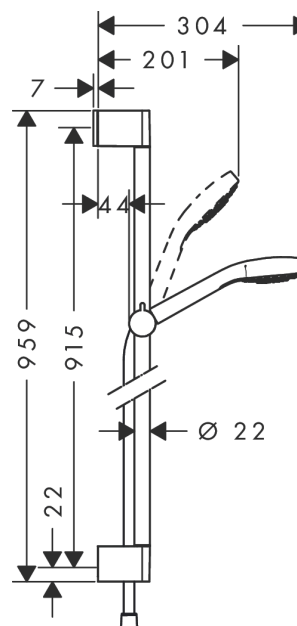

Croma Select E

Душевой набор Multi со штангой 90 см

Поверхности : белый / хром Артикулный номер: 26590400

Описание

Характеристики

- состоит из: ручной душ, душевая штанга, шланг для душа, ползунок
- размер душевого диска: 110 мм
- тип струи: SoftRain, IntenseRain, массажная
- удобное переключение типов струи с помощью кнопки Select
- со стороны душа упорный подшипник, предотвращающий перекручивание душевого шланга
- угол наклона может изменяться до 45°
- максимальный расход воды при 3 бар: 16 л/мин
- хромированные настенные крепления из пластика

Технология

Продукт

Чертеж

График расхода воды

Расход измерен практически с помощью соответствующей арматуры (термостат/смеситель/скрытый клапан).

Croma Select E
Душевой набор Multi со штангой 90 см
 Поверхности : **белый / хром** Артикульный номер: **26590400**