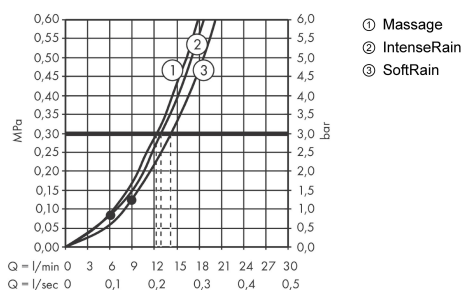

Croma Select E

Душевой набор Multi со штангой 90 см

Поверхности : белый / хром Артикулный номер: 26590400

Описание

Характеристики

- состоит из: ручной душ, душевая штанга, шланг для душа, ползунок
- размер душевого диска: 110 мм
- тип струи: SoftRain, IntenseRain, массажная
- удобное переключение типов струи с помощью кнопки Select
- со стороны душа упорный подшипник, предотвращающий перекручивание душевого шланга
- угол наклона может изменяться до 45°
- максимальный расход воды при 3 бар: 16 л/мин
- хромированные настенные крепления из пластика

Технология

Продукт

Чертеж

График расхода воды

Расход измерен практически с помощью соответствующей арматуры (термостат/смеситель/скрытый клапан).

Croma Select E
Душевой набор Multi со штангой 90 см
 Поверхности : **белый / хром** Артикульный номер: **26590400**