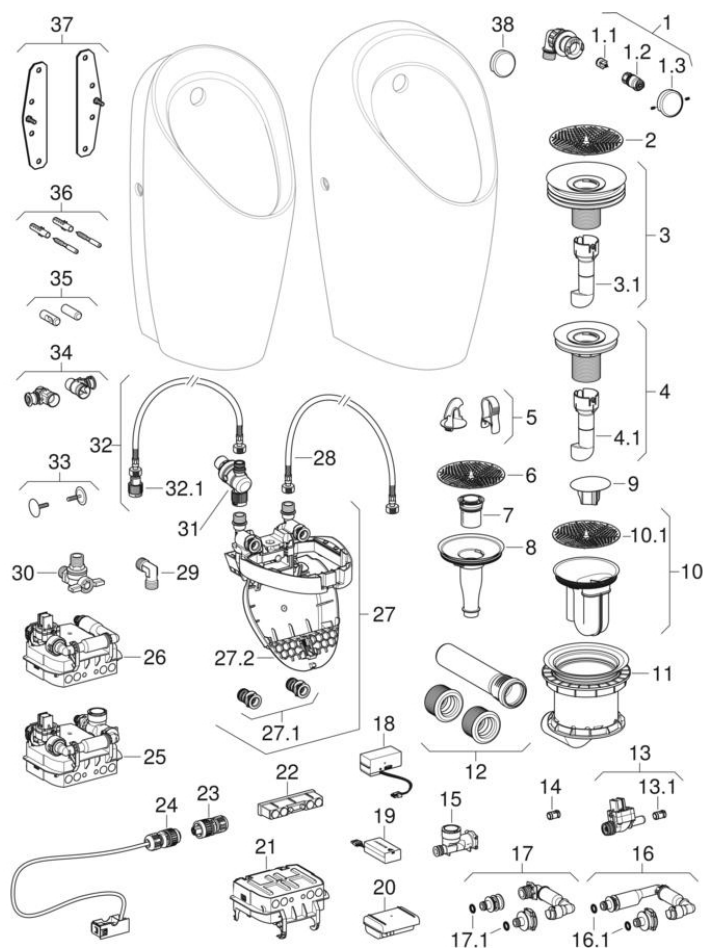

Писсуары Preda, Selva и Tamina, режим смыва с подачей воды

2016 -

Бренд Geberit
Серия Serie irrelevant
Тип Preda, Selva, Tamina

Характеристики

Год начала выпуска | 2016

Действительно для изделия

116.070.00.1	116.072.00.1	116.073.00.1	116.074.00.1
116.075.00.1	116.080.00.1	116.082.00.1	116.083.00.1
116.084.00.1	116.085.00.1	116.140.00.1	116.142.00.1
116.143.00.1	116.144.00.1		

#	Арт. №	Наименование	Примечания
1	243.332.00.1	Распыляющая головка Geberit в сборе	
1.1	243.334.00.1	Обратный клапан Geberit для распыляющей головки	
1.2	243.333.00.1	Форсунка распыляющей головки Geberit	
1.3	243.578.00.1	Крышка разбрызгивающей головки Geberit, закрепленная на резьбе	
2	116.067.00.1	Сетчатый фильтр Geberit для адаптера сифона d103-125	Для керамических писсуаров других производителей
3	116.062.00.1	Адаптер сифона Geberit d125, для писсуаров	Для керамических писсуаров других производителей
3.1 / 4.1	116.065.00.1	Всасывающее сопло Geberit для адаптера сифона	Для керамических писсуаров других производителей
4	116.060.00.1	Адаптер сифона Geberit d103, для писсуаров	Для керамических писсуаров других производителей
5	243.628.00.1	Ключ Geberit для сифона/адаптера	
6 / 10.1	116.059.00.1	Сетчатый фильтр Geberit для писсуаров Preda, Selva и Tamina: Белый	
7	116.066.00.1	Гибридный сифон Geberit для писсуара	
8	116.058.00.1	Переходник сифона Geberit для писсуаров Preda, Selva и Tamina	
9	243.314.00.1	Облицовка Geberit для всасывающего сифона	
10	243.312.00.1	Всасывающий сифон Geberit с функцией всасывания, замена сверху	
11	243.336.00.1	Корпус сифона Geberit в сборе	