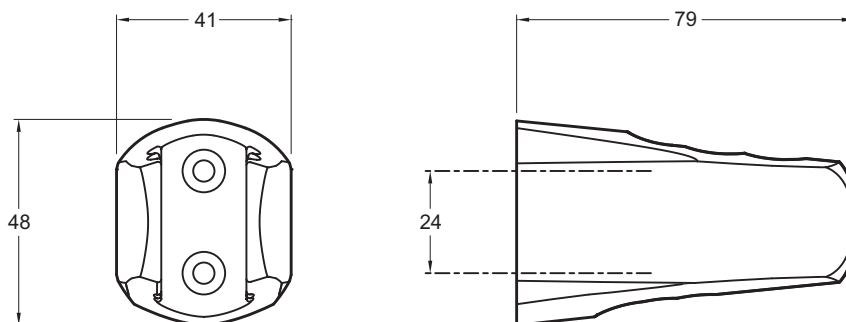

Dessin technique

Descriptif CCTP : Support mural - 3 positions. E75075. Collection : HORS COLLECTION. TYPE D'ACCESSOIRE : Support douche.