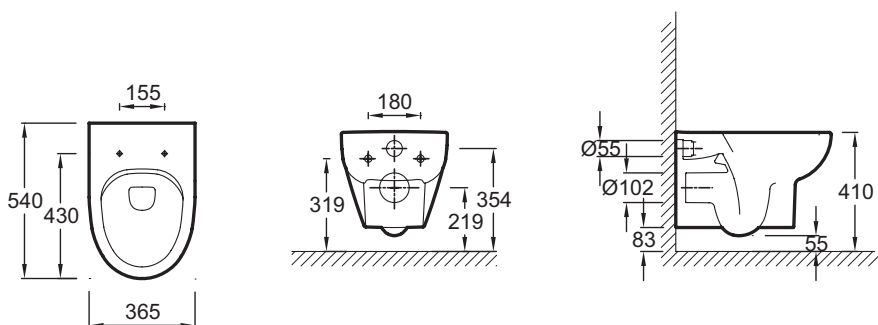

### Технические характеристики

- Размеры (см): 54 x 36,50 см
- Вес: 24,8 кг
- Материал: Керамика
- Расход воды: 2,6/4 л и 3/6 л
- Полускрытые коммуникации

### Общая информация

Спецификация продукта: Подвесной унитаз без обода, 54 x 36,5 см. E4570. Коллекция: ODEON UP. Размеры (см): 54 x 36,50 см. Вес: 24,8 кг. Материал: Керамика. Расход воды: 2,6/4 л и 3/6 л. Полускрытые коммуникации.