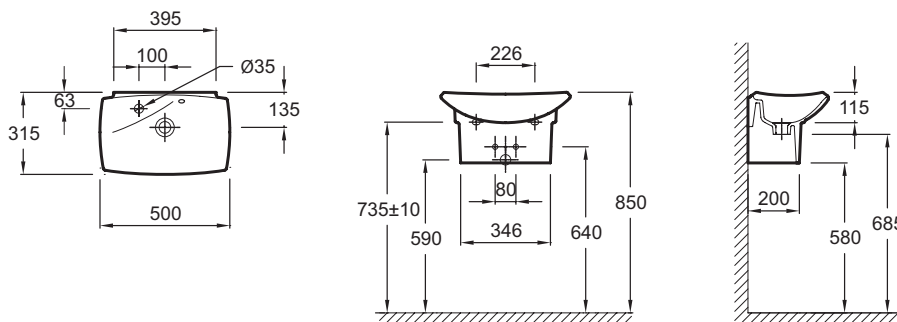

### Технические характеристики

- Размеры (см): 50 x 31,50 см
- Вес: 11 кг
- Разметка сверления отверстия для смесителя: С 1 отверстием для смесителя
- Крепежи: 2 шпильки для крепежа (в комплект не входит)
- Рекомендуемые смесители: Однорычажный Purist оригинальной конструкции

### Продукты для комплектации

- EВ763: Мебель для рукомойника 50 см

### Общая информация

Спецификация продукта: Рукомойник 50 x 31.5 см с единым полупьедесталом и заглушкой. E1025. Коллекция: ESCALE. Размеры (см): 50 x 31,50 см. Вес: 11 кг. Разметка сверления отверстия для смесителя: С 1 отверстием для смесителя. Крепежи: 2 шпильки для крепежа (в комплект не входит). Рекомендуемые смесители: Однорычажный Purist оригинальной конструкции.