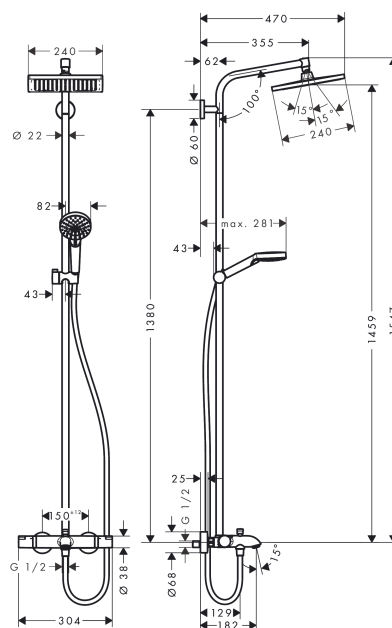

Crometta E

Showerpipe 240 1jet с термостатом для ванны

Поверхности : **хром** Артикульный номер: **27298000**

Описание

Характеристики

- состоит из: верхний душ, ручной душ, термостат для ванны, штанга для душа, держатель для душа
- угол наклона может изменяться до 45°
- верхний душ Crometta E 240
- размер душевого диска: 240 x 240 мм
- тип струи: Rain
- шарнирное соединение: регулируемый угол верхнего душа
- длина держателя для душа: 350 мм
- держатель для ручного душа регулируемый по высоте
- расход воды для струи Rain (при 3 бар): 17 л/мин
- рабочее давление: мин. 1,5 бар/макс. 10 бар
- термостат Ecostat Comfort
- расход воды для излива на ванну: 20 л/мин
- предохранительный ограничитель при 40°C
- регулируемый ограничитель температуры горячей воды
- пользовательское управление посредством вращения рукоятки
- вид монтажа: внешний монтаж
- соединительная резьба G 1/2
- межосевое подключение 150 мм ± 12 мм
- подъемная труба может быть укорочена по высоте

Технология

Продукт

Чертеж

Crometta E

Showerpipe 240 1jet с термостатом для ванны

Поверхности : хром Артикульный номер: 27298000

График расхода воды