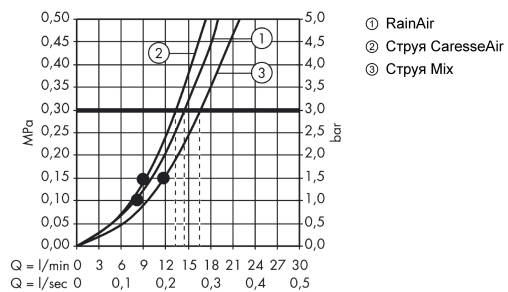

Технология

Продукт

Чертеж

Raindance Select S

Душевой набор 150 3jet со штангой 65 см и мыльницей

Поверхности : белый / хром Артикульный номер: 27802400

График расхода воды

Расход измерен практически с помощью соответствующей арматуры (термостат/смеситель/скрытый клапан).