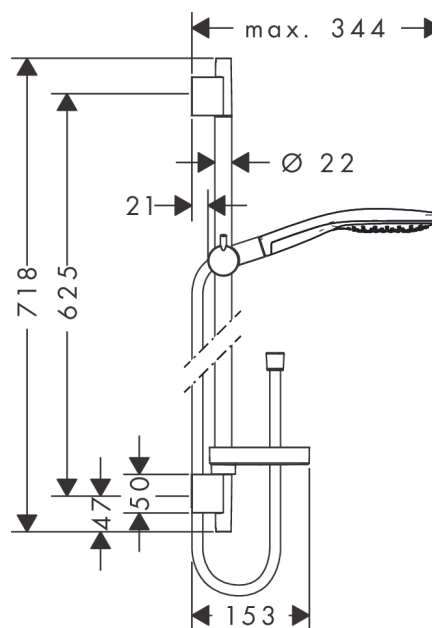

Raindance Select S

Душевой набор 150 3jet со штангой 65 см и мыльницей

Поверхности : белый / хром Артикулный номер: 27802400

Описание

Характеристики

- состоит из: ручной душ, душевая штанга, шланг для душа, ползунок, мыльница
- размер душевого диска: 150 мм
- тип струи: CaresseAir, Mix, RainAir
- удобное переключение типов струи с помощью кнопки Select
- со стороны душа упорный подшипник, предотвращающий перекручивание душевого шланга
- держатель ручного душа регулируется в пределах 90°, поворачивается вправо и влево, перемещается вверх и вниз
- максимальный расход воды при 3 бар: 16 л/мин
- хромированные настенные крепления из пластика

Технология

Продукт

Чертеж

Raindance Select S

Душевой набор 150 3jet со штангой 65 см и мыльницей

Поверхности : белый / хром Артикульный номер: 27802400

График расхода воды

Расход измерен практически с помощью соответствующей арматуры (термостат/смеситель/скрытый клапан).

Raindance Select S

Душевой набор 150 3jet со штангой 65 см и мыльницей

Поверхности : белый / хром Артикульный номер: 27802400

Пример монтажа