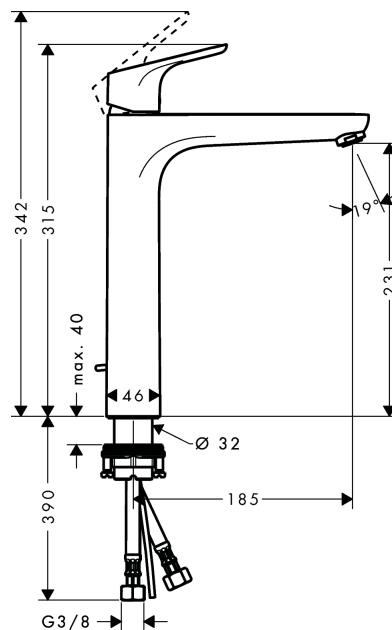

Focus

Смеситель для раковины 230, однорычажный, со сливным гарнитуром

Поверхности : хром Артикулный номер : 31531000

Описание

Характеристики

- состоит из: однорычажный смеситель для раковины, слив/перелив
- ComfortZone 230
- выступ 185 мм
- обычная струя
- расход воды при 3 барах: 5 л/мин
- керамический узел смешивания
- регулируемое ограничение температуры
- подходит для проточных водонагревателей
- донный клапан, 1 1/4"
- материал сливного набора: металл
- вид соединения: соединительные шланги G 3/8

Технология

Продукт

Чертеж

График расхода воды