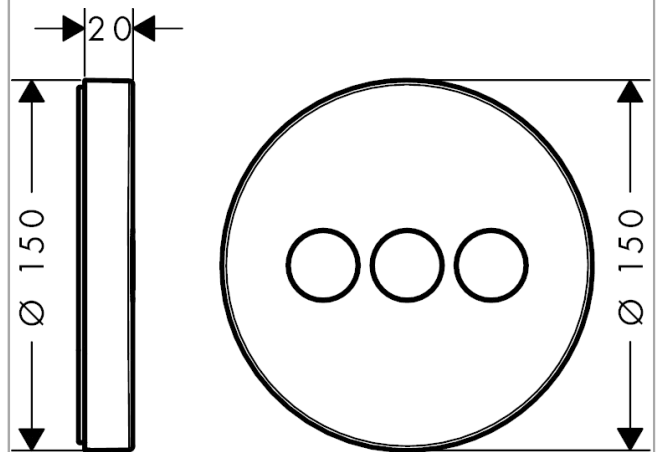

ShowerSelect S

Запорный вентиль ShowerSelect S, для 3 потребителей, CM

Поверхности : хром Артикулный номер: 15745000

Описание

Характеристики

- 3 потребителя
- возможно одновременное включение нескольких потребителей
- клапан Select
- мин. рабочее давление: 1 бар
- макс. рабочее давление: 10 бар
- вид соединения: скрытая часть
- Термостат поставляется с кнопками Rain large, Whirl, Waterfall

Технология

Продукт

Чертеж

График расхода воды