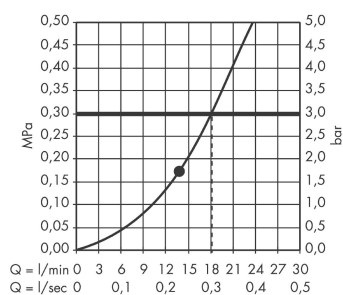

Технология

Продукт

Чертеж

График расхода воды

Расход измерен практически с помощью соответствующей арматуры (термостат/смеситель/скрытый клапан).