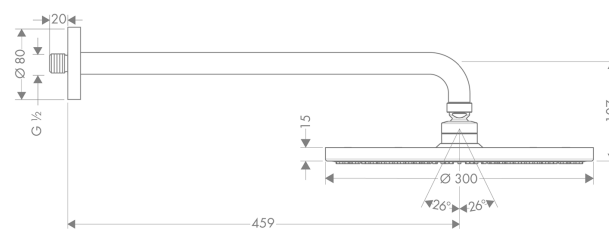

Raindance S

Верхний душ 300 1jet с держателем 46 см

Поверхности : **хром** Артикульный номер: **27492000**

Описание

Характеристики

- состоит из: верхний душ, держатель верхнего душа
- тип струи: RainAir
- размер душевого диска: 300 мм
- длина держателя для душа: 460 мм
- шарнирное соединение: регулируемый угол верхнего душа
- расход воды для струи RainAir (при 3 бар): 18 л/мин
- материал душевого диска: металл
- монтаж: стена
- соединительная резьба G ½

Технология

Продукт

Чертеж

График расхода воды

Расход измерен практически с помощью соответствующей арматуры (термостат/смеситель/скрытый клапан).