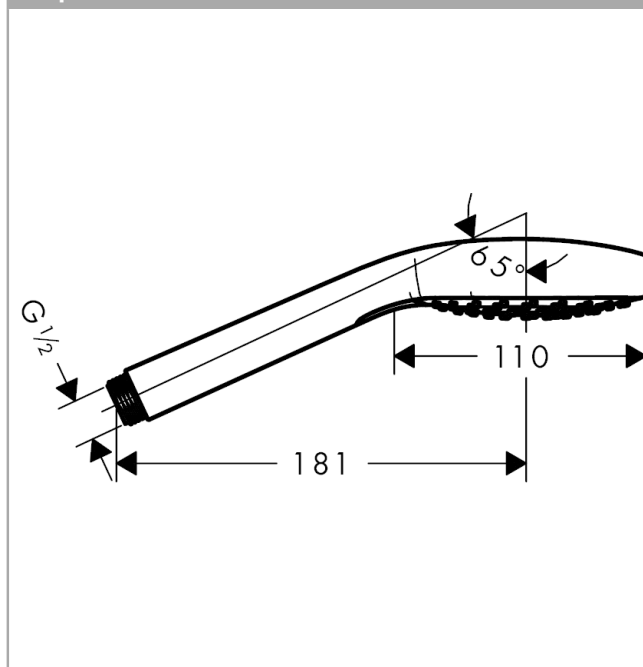

Croma Select E

Ручной душ Vario

Поверхности : **белый / хром**   Артикульный номер: **26812400**

Описание

Характеристики

- размер душевого диска: 110 мм
- удобное переключение типов струи с помощью кнопки Select
- тип струи: Rain, IntenseRain, Turbo Rain
- максимальный расход воды при 3 бар: 15 л/мин
- с внутренней подачей воды
- промывающийся грязеулавливающий фильтр
- соединительная резьба G ½
- подходит для проточных водонагревателей

Технология

Продукт

Чертеж

График расхода воды

Расход измерен практически с помощью соответствующей арматуры (термостат/смеситель/скрытый клапан).