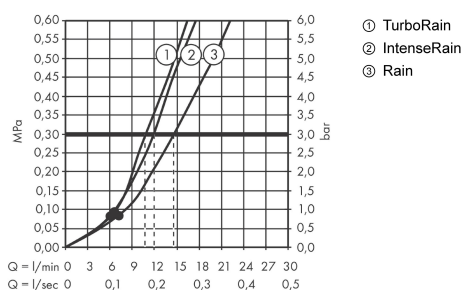

График расхода воды

Расход измерен практически с помощью соответствующей арматуры (термостат/смеситель/скрытый клапан).