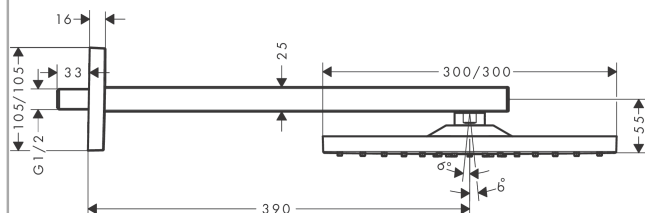

Raindance E

Верхний душ 300 1jet с держателем

Поверхности : хром Артикульный номер: 26238000

Описание

Характеристики

- состоит из: верхний душ, держатель верхнего душа
- тип струи: RainAir
- размер душевого диска: 300 x 300 мм
- длина держателя для душа: 390 мм
- шарнирное соединение: регулируемый угол верхнего душа
- расход воды для струи RainAir (при 3 бар): 17 л/мин
- материал душевого диска: металл
- съемный душевой диск для очистки
- монтаж: стена
- соединительная резьба G 1/2

Технология

Продукт

Чертеж

График расхода воды

Расход измерен практически с помощью соответствующей арматуры (термостат/смеситель/скрытый клапан).