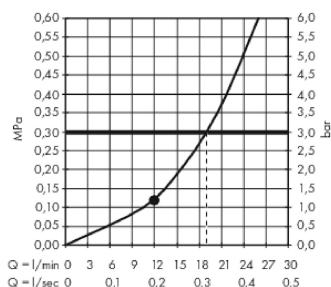

Технология

Продукт

Чертеж

График расхода воды

Расход измерен практически с помощью соответствующей арматуры (термостат/смеситель/скрытый клапан).