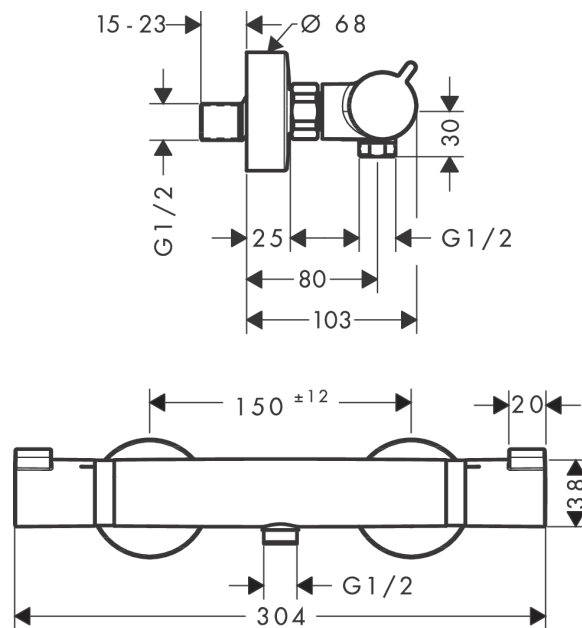

Ecostat

Термостат для душа Comfort, внешнего монтажа

Поверхности : **хром** Артикульный номер: **13116000**

Описание

Характеристики

- 1 потребитель
- межосевое подключение: 150 мм ± 12 мм
- кнопка Ecostop ограничивает расход воды до 10 л/мин
- максимальный расход воды при 3 бар: 17 л/мин
- расход воды у ручного душа при давлении 3 бар: 17 л/мин
- картридж термостата, с керамическим вентилем 180°
- мин. рабочее давление: 1 бар
- макс. рабочее давление: 10 бар
- предохранительный ограничитель при 40°C
- регулируемое ограничение температуры
- клапан обратного тока воды
- с шумопоглотителем
- материал рукояток: металл
- вид соединения: S-образные эксцентрики
- грязеулавливающий фильтр входит в комплект поставки

Продукт

Чертеж