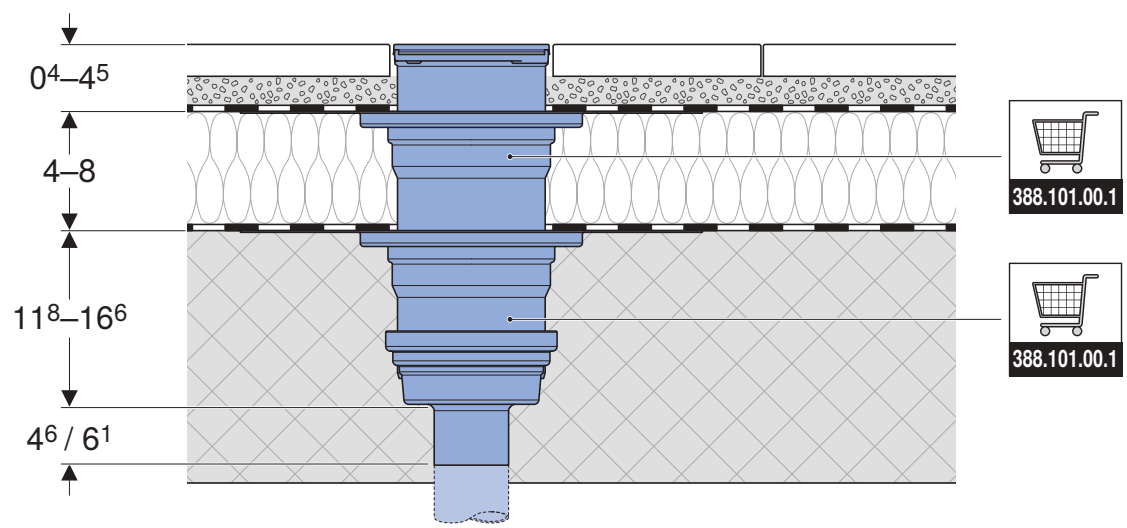

INSTALLATION MANUAL

MONTAGEANLEITUNG
INSTRUCTIONS DE MONTAGE
ISTRUZIONI PER IL MONTAGGIO

967.486.00.0(07)

388.031.00.1

388.033.00.1

Geberit International AG
Schachenstrasse 77, CH-8645 Jona
documentation@geberit.com
www.geberit.com