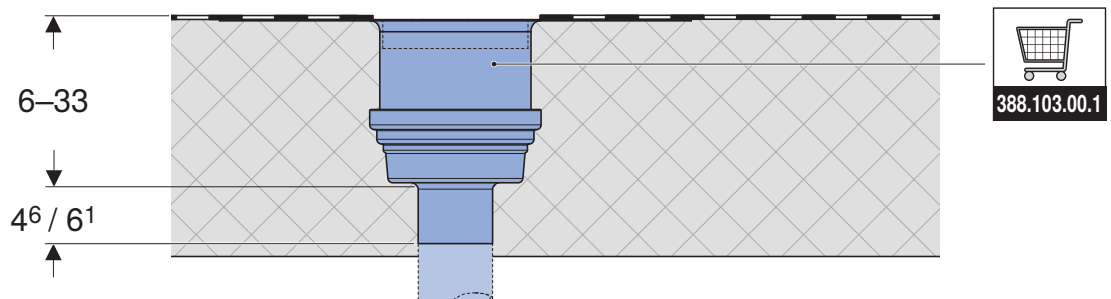

INSTALLATION MANUAL

MONTAGEANLEITUNG
INSTRUCTIONS DE MONTAGE
ISTRUZIONI PER IL MONTAGGIO

967.486.00.0(07)

388.031.00.1

388.033.00.1

Geberit International AG
Schachenstrasse 77, CH-8645 Jona
documentation@geberit.com
www.geberit.com