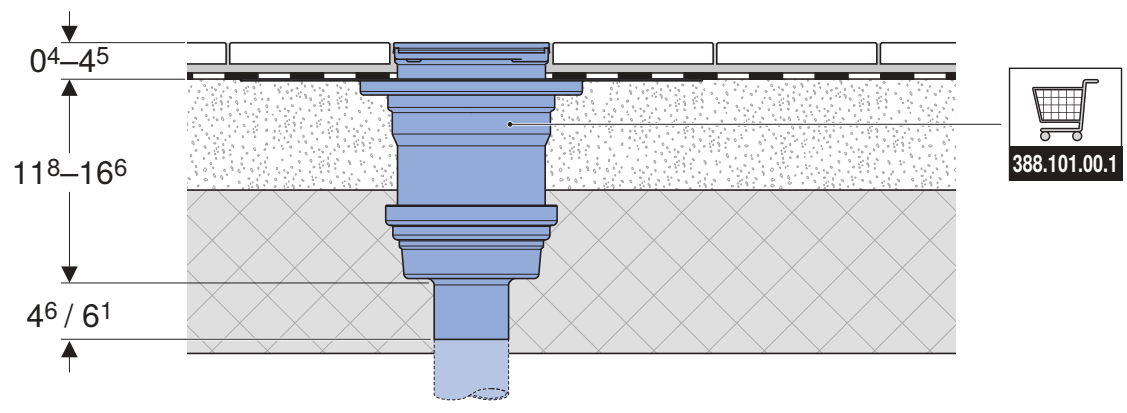

INSTALLATION MANUAL

MONTAGEANLEITUNG
INSTRUCTIONS DE MONTAGE
ISTRUZIONI PER IL MONTAGGIO

967.486.00.0(07)

388.031.00.1

388.033.00.1

Geberit International AG
Schachenstrasse 77, CH-8645 Jona
documentation@geberit.com
www.geberit.com