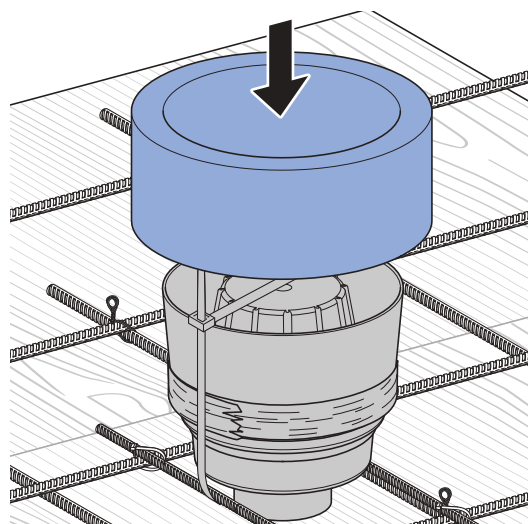

INSTALLATION MANUAL

MONTAGEANLEITUNG
INSTRUCTIONS DE MONTAGE
ISTRUZIONI PER IL MONTAGGIO

967.486.00.0(07)

388.031.00.1

388.033.00.1

Geberit International AG
Schachenstrasse 77, CH-8645 Jona
documentation@geberit.com
www.geberit.com