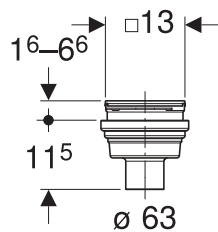

INSTALLATION MANUAL

MONTAGEANLEITUNG
INSTRUCTIONS DE MONTAGE
ISTRUZIONI PER IL MONTAGGIO

967.486.00.0(07)

388.031.00.1

388.033.00.1

Geberit International AG
Schachenstrasse 77, CH-8645 Jona
documentation@geberit.com
www.geberit.com