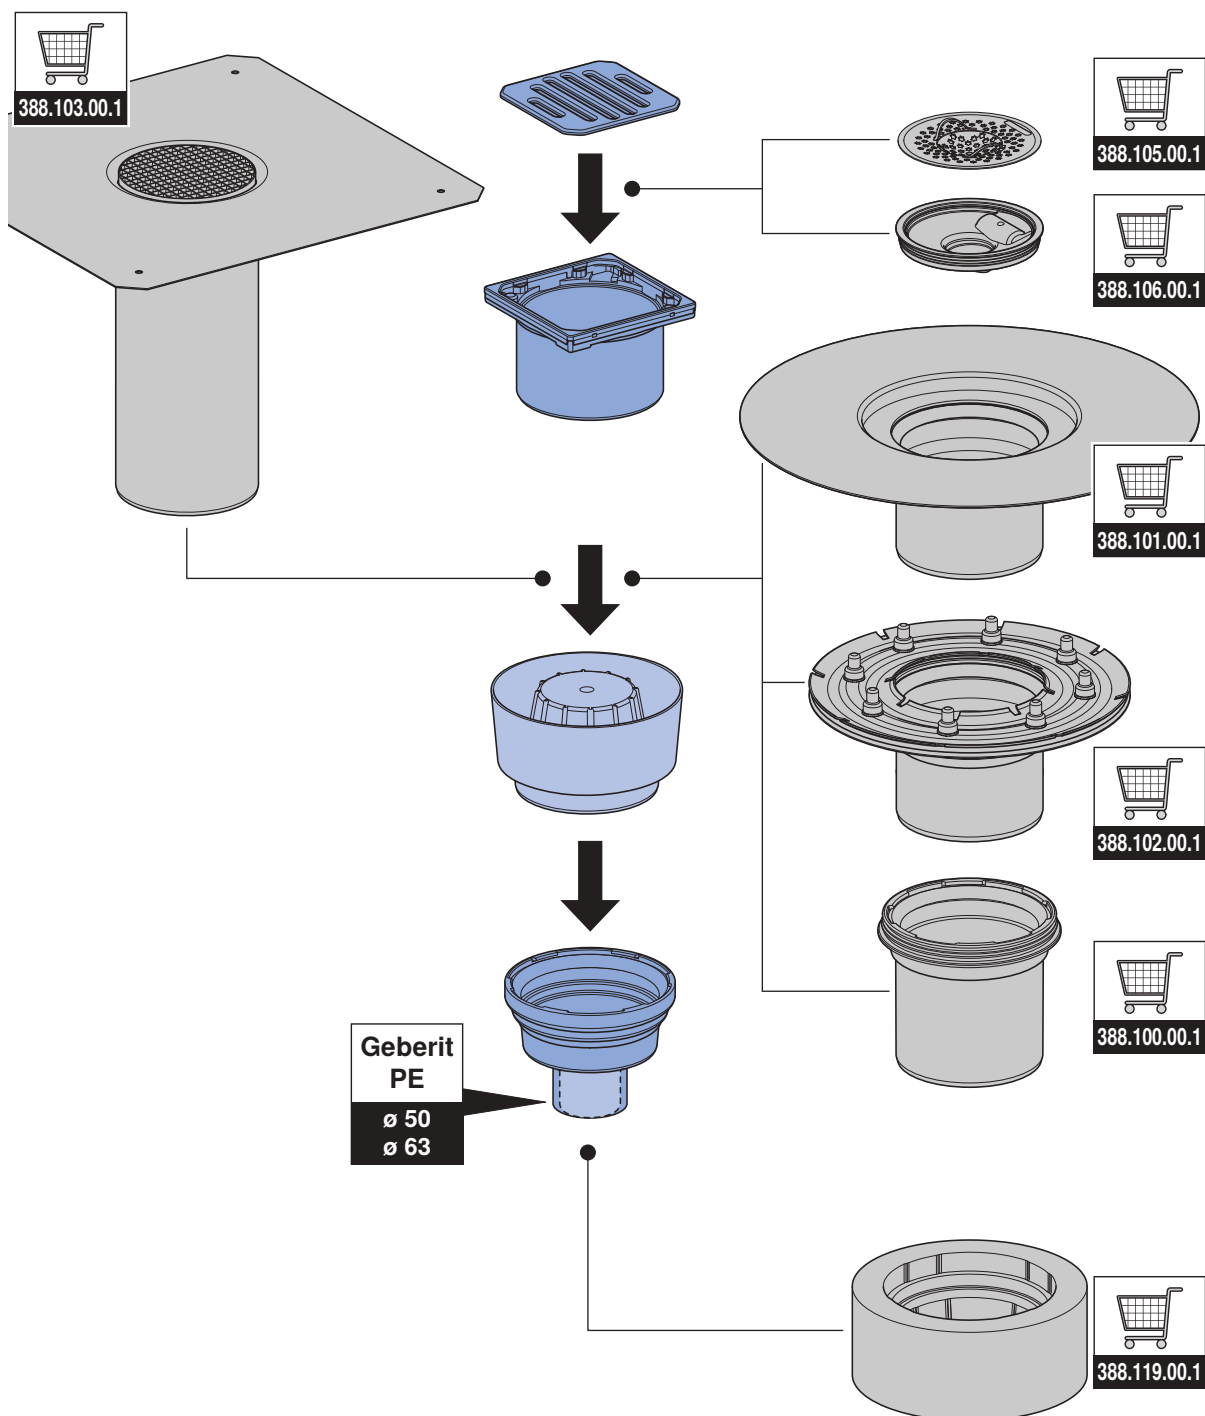

INSTALLATION MANUAL

MONTAGEANLEITUNG
INSTRUCTIONS DE MONTAGE
ISTRUZIONI PER IL MONTAGGIO

967.486.00.0(07)

388.031.00.1

388.033.00.1

Geberit International AG
Schachenstrasse 77, CH-8645 Jona
documentation@geberit.com
www.geberit.com