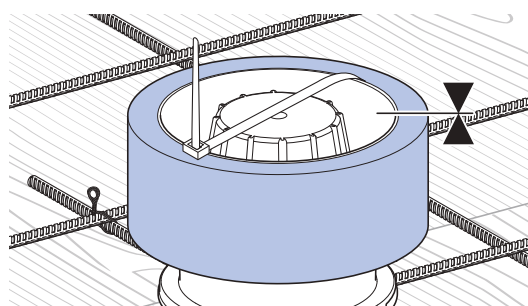

INSTALLATION MANUAL

MONTAGEANLEITUNG
INSTRUCTIONS DE MONTAGE
ISTRUZIONI PER IL MONTAGGIO

967.486.00.0(07)

388.031.00.1

388.033.00.1

Geberit International AG
Schachenstrasse 77, CH-8645 Jona
documentation@geberit.com
www.geberit.com