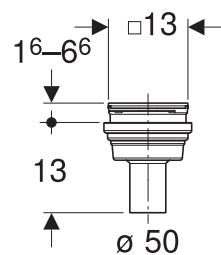

INSTALLATION MANUAL

MONTAGEANLEITUNG
INSTRUCTIONS DE MONTAGE
ISTRUZIONI PER IL MONTAGGIO

967.486.00.0(07)

388.031.00.1

388.033.00.1

Geberit International AG
Schachenstrasse 77, CH-8645 Jona
documentation@geberit.com
www.geberit.com