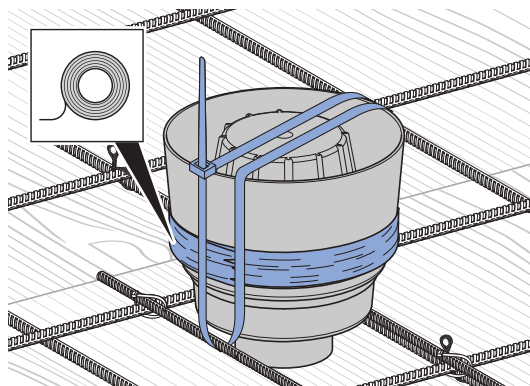

INSTALLATION MANUAL

MONTAGEANLEITUNG
INSTRUCTIONS DE MONTAGE
ISTRUZIONI PER IL MONTAGGIO

967.486.00.0(07)

388.031.00.1

388.033.00.1

Geberit International AG
Schachenstrasse 77, CH-8645 Jona
documentation@geberit.com
www.geberit.com