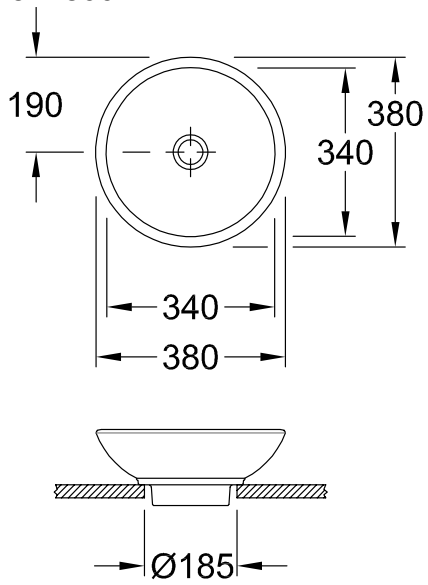

РАКОВИНА ДЛЯ УСТАНОВКИ НА СТОЛЕШНИЦУ LOOP & FRIENDS

ИНФОРМАЦИЯ ОБ ИЗДЕЛИИ

1 . POSITION

Modell	514800
Коллекция	Loop & Friends
Проекты	DESIGN
Ширина	380 mm
Weight	6,5 kg
Описание	Санфарфор также предлагается с CeramicPlus вкл. вырезной шаблон, вкл. клапан с керамической крышкой. Запираться может в сочетании со стандартным эксцентриковым сливным клапаном, включая удлиненный стержень для механизма слива "pop-up", крепежный комплект входит в комплект поставки соответствующая программа мебели LEGATO
Тип смесителя / Отверстие для смесителя Указание	для смесителей на высокой ножке или смесителей с креплением на стену, без зоны для отверстий для монтажа смесителя
Перелив Указание	с переливом
Материал	Санфарфор
Specification texts	Loop & Friends; Раковина для установки на столешницу; Санфарфор; Размер: Диаметр: 380 mm; Круглые модели; для смесителей на высокой ножке или смесителей с креплением на стену, без зоны для отверстий для монтажа смесителя; с переливом; вкл. вырезной шаблон, вкл. клапан с керамической крышкой. Запираться может в сочетании со стандартным эксцентриковым сливным клапаном, включая удлиненный стержень для механизма слива "pop-up", крепежный комплект входит в комплект поставки

ЦВЕТА

Альпийский белый	5148001	4047289802334
Альпийский белый CeramicPlus	514800R1	4047289802358
Star White CeramicPlus (Ярко-белый)	514800R2	4047289802372
Pergamon CeramicPlus	514800R3	4047289802365
Timber CeramicPlus	514800TR	4051202301385

ТЕХНИЧЕСКИЕ ЧЕРТЕЖИ

514800

ТЕХНИЧЕСКИЕ ЧЕРТЕЖИ

514800