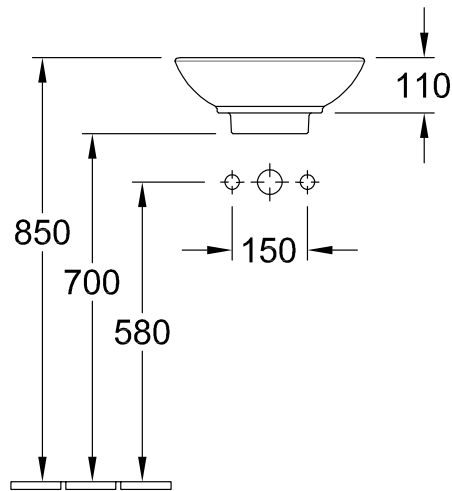

РАКОВИНА ДЛЯ УСТАНОВКИ НА СТОЛЕШНИЦУ LOOP & FRIENDS

ИНФОРМАЦИЯ ОБ ИЗДЕЛИИ

1 . POSITION

Modell	514800
Коллекция	Loop & Friends
Проекты	DESIGN
Ширина	380 mm
Weight	6,5 kg
Описание	Санфарфор также предлагается с CeramicPlus вкл. вырезной шаблон, вкл. клапан с керамической крышкой. Запираться может в сочетании со стандартным эксцентриковым сливным клапаном, включая удлиненный стержень для механизма слива "pop-up", крепежный комплект входит в комплект поставки соответствующая программа мебели LEGATO
Тип смесителя / Отверстие для смесителя Указание	для смесителей на высокой ножке или смесителей с креплением на стену, без зоны для отверстий для монтажа смесителя
Перелив Указание	с переливом
Материал	Санфарфор
Specification texts	Loop & Friends; Раковина для установки на столешницу; Санфарфор; Размер: Диаметр: 380 mm; Круглые модели; для смесителей на высокой ножке или смесителей с креплением на стену, без зоны для отверстий для монтажа смесителя; с переливом; вкл. вырезной шаблон, вкл. клапан с керамической крышкой. Запираться может в сочетании со стандартным эксцентриковым сливным клапаном, включая удлиненный стержень для механизма слива "pop-up", крепежный комплект входит в комплект поставки

ЦВЕТА

Альпийский белый	5148001	4047289802334
Альпийский белый CeramicPlus	514800R1	4047289802358
Star White CeramicPlus (Ярко-белый)	514800R2	4047289802372
Pergamon CeramicPlus	514800R3	4047289802365
Timber CeramicPlus	514800TR	4051202301385

ТЕХНИЧЕСКИЕ ЧЕРТЕЖИ

514800

ТЕХНИЧЕСКИЕ ЧЕРТЕЖИ

514800