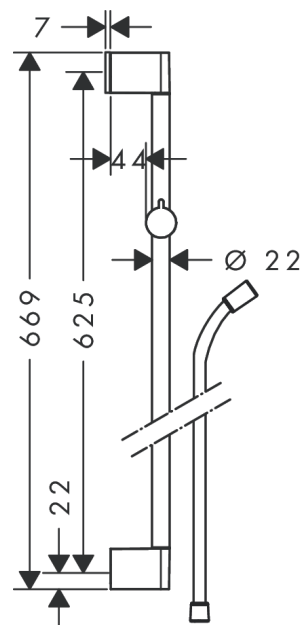

## Unica

Душевая штанга Cromo 65 см со шлангом

Поверхности : **хром** Артикульный номер: **26503000**

#### Характеристики

- состоит из: душевая штанга, держатель для душа, ползунок
- угол наклона может изменяться до 45°
- держатель с функцией фиксации
- угол наклона держателя с двумя уровнями регулировки
- бесшумная регулировка угла наклона
- хромированные настенные крепления из пластика

### Чертеж

Unica

Душевая штанга Cromo 65 см со шлангом

Поверхности : **хром**    Артикульный номер: **26503000**