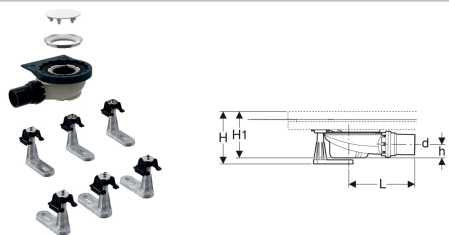

Сифон для душевых поддонов Geberit с шестью ножками, для душевой поверхности Setaplano, высота гидрозатвора 50 мм

Образец

Цели применения

- Для монтажа внутри зданий
- Для отвода воды с душевых поверхностей Geberit Setaplano
- Для напольных покрытий до верхней кромки готового пола 11,5–16,5 см
- Для крепления к инсталляционным рамам Geberit для душевых поверхностей Setaplano

Характеристики

- Контроль качества согласно стандарту EN 274-3
- Демонтируемый стакан сифона
- Простая очистка

Технические характеристики

Пропускная способность слива	0.65 л/с
Высота гидрозатвора	50 мм

Объем поставки

- Сифон для душевых поддонов \varnothing 90 мм
- Вставка-ребень
- Финишный комплект для душевого поддона Geberit Setaplano с пробкой сливного отверстия из минерального материала
- Соединительные патрубки из ПНД
- Ограничительное кольцо для инсталляционной рамы
- Ножки для инсталляционной рамы
- Крепеж

Заказать дополнительно

- Душевая поверхность Geberit Setaplano
- Инсталляционные рамы для душевых поверхностей Setaplano

Арт. №	d, \varnothing	L	H	H1	h
154.013.00.1	50 мм	16.3 см	11.5-16.5 см	11.5 см	3.3 см