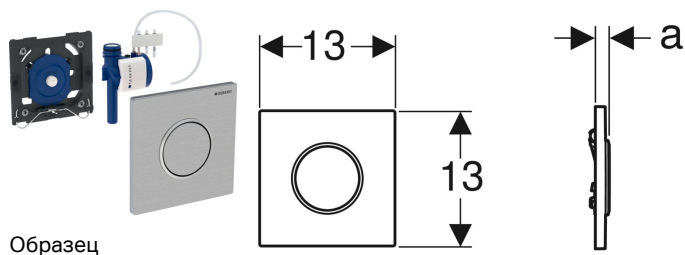

Система пневматического управления смывом писсуара Geberit, смывная клавиша типа 10

Цели применения

- Для ручного задействования смыва в писсуарах
- Для монтажных элементов Geberit для писсуаров с задействованием спереди
- Для монтажных элементов Geberit для писсуаров с задействованием сверху
- Для монтажа в монтажные комплекты для систем управления смывом писсуаров Geberit, (с 2009 г.)

Характеристики

- Смывная клавиша с предохранителем
- Настройка времени смыва посредством воздушной форсунки (пневматич.)
- Незначительное усилие для задействования
- Ограниченное возвратно-поступательное движение
- Срабатывание смывного бачка при отпускании смывной клавиши
- Объем смыва может уменьшаться с помощью регулирующего винта монтажного комплекта до 0,5 л на смыв
- II группа запорных клапанов согласно стандарту DIN 4109

Объем поставки

- Смывная клавиша тип 10
- Система пневматического задействования смыва, предустановлена на монтажной рамке
- Пневматический клапан
- Крепеж

Арт. №	Цвет / поверхность	Материал	a
116.015.KH.1	Панель и клавиша: глянцевый хром Декоративное кольцо: матовый хром	Пластик	1.3 см
116.015.KJ.1	Панель и клавиша: белые Декоративное кольцо: глянцевый хром	Пластик	1.3 см
116.015.KK.1	Панель и клавиша: белые Декоративное кольцо: позолота	Пластик	1.3 см
116.015.KL.1	Панель: белая Декоративное кольцо и клавиша: матовый хром	Пластик	1.3 см
116.015.KM.1	Панель и клавиша: черные Декоративное кольцо: глянцевый хром	Пластик	1.3 см
116.015.KN.1	Панель и клавиша: матовый хром Декоративное кольцо: глянцевый хром	Пластик	1.3 см
116.015.SN.1	Панель и клавиша: полированные Декоративное кольцо: полированное	Нержавеющая сталь	1.1 см