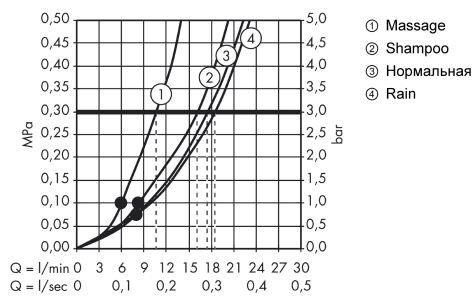

Срома 100

Душевой набор Vario со штангой 90 см и мыльницей

Поверхности : хром Артикулный номер: 27771000

Описание

Характеристики

- состоит из: ручной душ, душевая штанга, шланг для душа, ползунок, мыльница
- размер душевого диска: 100 мм
- тип струи: Rain, Shampoo, обычная, массажная
- переключение типов струи с помощью вращающегося душевого диска
- со стороны душа упорный подшипник, предотвращающий перекручивание душевого шланга
- держатель ручного душа регулируется в пределах 90°, поворачивается вправо и влево, перемещается вверх и вниз
- максимальный расход воды при 3 бар: 18 л/мин
- хромированные настенные крепления из пластика

Технология

Продукт

Чертеж

Сroma 100

Душевой набор Vario со штангой 90 см и мыльницей

Поверхности : хром Артикульный номер: 27771000

График расхода воды

Расход измерен практически с помощью соответствующей арматуры (термостат/смеситель/скрытый клапан).