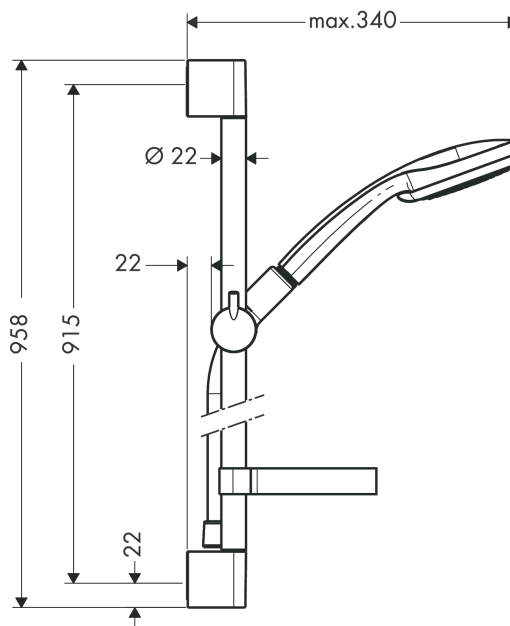

Срома 100

Душевой набор Vario со штангой 90 см и мыльницей

Поверхности : хром Артикулный номер: 27771000

Описание

Характеристики

- состоит из: ручной душ, душевая штанга, шланг для душа, ползунок, мыльница
- размер душевого диска: 100 мм
- тип струи: Rain, Shampoo, обычная, массажная
- переключение типов струи с помощью вращающегося душевого диска
- со стороны душа упорный подшипник, предотвращающий перекручивание душевого шланга
- держатель ручного душа регулируется в пределах 90°, поворачивается вправо и влево, перемещается вверх и вниз
- максимальный расход воды при 3 бар: 18 л/мин
- хромированные настенные крепления из пластика

Технология

Продукт

Чертеж

Сroma 100

Душевой набор Vario со штангой 90 см и мыльницей

Поверхности : хром Артикульный номер: 27771000

График расхода воды

Расход измерен практически с помощью соответствующей арматуры (термостат/смеситель/скрытый клапан).

Сroma 100

Душевой набор Vario со штангой 90 см и мыльницей

Поверхности : **хром** Артикульный номер: **27771000**

Пример монтажа