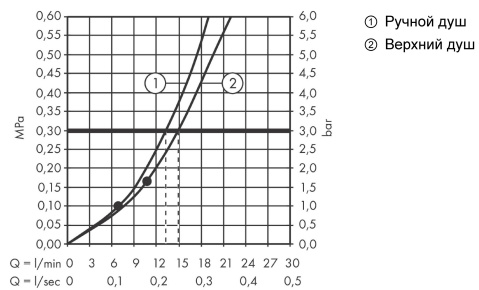

Crometta S

Showerpipe 240 1jet с однорычажным смесителем

Поверхности : **хром** Артикульный номер: **27269000**

Описание

Характеристики

- состоит из: верхний душ, ручной душ, однорычажный смеситель для душа, шланг для душа, держатель для душа
- верхний душ Crometta S 240
- размер душевого диска: 240 мм
- шарнирное соединение: регулируемый угол верхнего душа
- тип струи: Rain
- угол наклона может изменяться до 45°
- регулируемое по высоте крепление ручного душа
- длина держателя для душа: 350 мм
- регулируемый ограничитель температуры горячей воды
- расход воды для струи Rain (при 3 бар): 15 л/мин
- рабочее давление: мин. 0.18 МПа/макс. 1.0 МПа
- вид монтажа: внешний монтаж
- соединительная резьба G 1/2
- межосевое подключение 150 мм ± 12 мм
- керамический узел смешивания
- подъемная труба может быть укорочена по высоте

Технология

Продукт

Чертеж

Crometta S

Showerpipe 240 1jet с однорычажным смесителем

Поверхности : **хром** Артикульный номер: **27269000**

График расхода воды

Crometta S