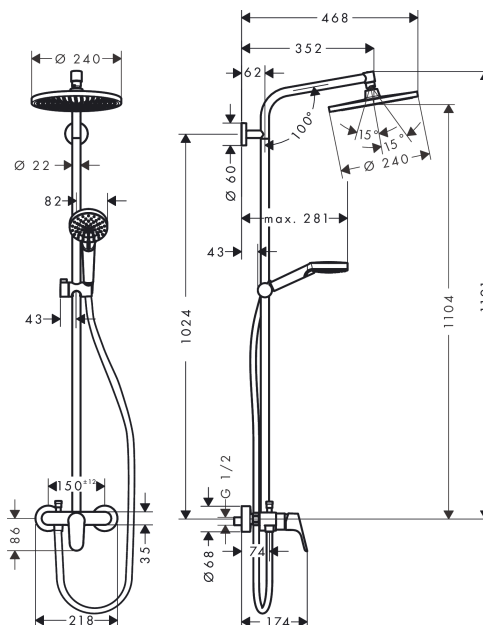

Crometta S

Showerpipe 240 1jet с однорычажным смесителем

Поверхности : **хром** Артикульный номер: **27269000**

Описание

Характеристики

- состоит из: верхний душ, ручной душ, однорычажный смеситель для душа, шланг для душа, держатель для душа
- верхний душ Crometta S 240
- размер душевого диска: 240 мм
- шарнирное соединение: регулируемый угол верхнего душа
- тип струи: Rain
- угол наклона может изменяться до 45°
- регулируемое по высоте крепление ручного душа
- длина держателя для душа: 350 мм
- регулируемый ограничитель температуры горячей воды
- расход воды для струи Rain (при 3 бар): 15 л/мин
- рабочее давление: мин. 0.18 МПа/макс. 1.0 МПа
- вид монтажа: внешний монтаж
- соединительная резьба G 1/2
- межосевое подключение 150 мм ± 12 мм
- керамический узел смешивания
- подъемная труба может быть укорочена по высоте

Технология

Продукт

Чертеж

Crometta S

Showerpipe 240 1jet с однорычажным смесителем

Поверхности : **хром** Артикульный номер: **27269000**

График расхода воды

Crometta S

Showerpipe 240 1jet с однорычажным смесителем

Поверхности : хром Артикулный номер: 27269000

Пример монтажа