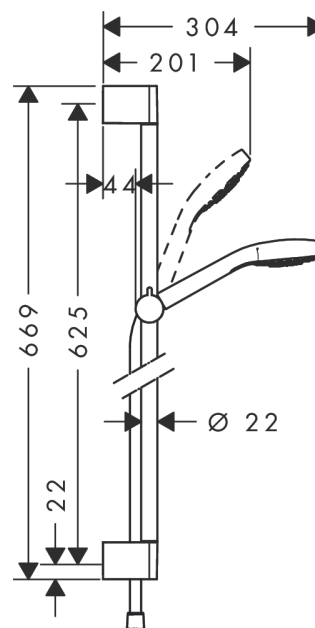

Croma Select S

Душевой набор Multi со штангой 65 см

Поверхности : белый / хром Артикульный номер: 26560400

Описание

Характеристики

- состоит из: ручной душ, душевая штанга, шланг для душа, ползунок
- размер душевого диска: 110 мм
- тип струи: SoftRain, IntenseRain, массажная
- удобное переключение типов струи с помощью кнопки Select
- со стороны душа упорный подшипник, предотвращающий перекручивание душевого шланга
- угол наклона может изменяться до 45°
- максимальный расход воды при 3 бар: 16 л/мин
- хромированные настенные крепления из пластика

Технология

Продукт

Чертеж

График расхода воды

Расход измерен практически с помощью соответствующей арматуры (термостат/смеситель/скрытый клапан).

Croma Select S

Душевой набор Multi со штангой 65 см

Поверхности : белый / хром Артикульный номер: 26560400