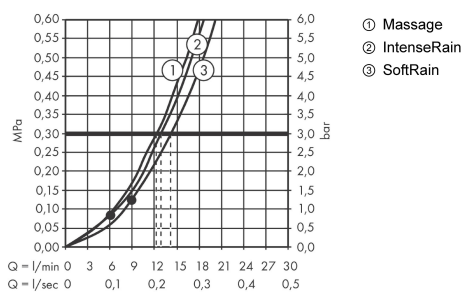

Croma Select S

Душевой набор Multi со штангой 65 см

Поверхности : белый / хром Артикульный номер: 26560400

Описание

Характеристики

- состоит из: ручной душ, душевая штанга, шланг для душа, ползунок
- размер душевого диска: 110 мм
- тип струи: SoftRain, IntenseRain, массажная
- удобное переключение типов струи с помощью кнопки Select
- со стороны душа упорный подшипник, предотвращающий перекручивание душевого шланга
- угол наклона может изменяться до 45°
- максимальный расход воды при 3 бар: 16 л/мин
- хромированные настенные крепления из пластика

Технология

Продукт

Чертеж

График расхода воды

Расход измерен практически с помощью соответствующей арматуры (термостат/смеситель/скрытый клапан).

Croma Select S

Душевой набор Multi со штангой 65 см

Поверхности : белый / хром Артикульный номер: 26560400