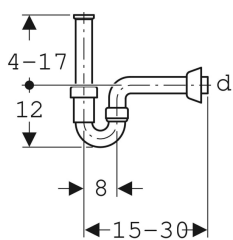

Трубный сифон Geberit для раковин и биде, горизонтальный выпуск

Образец

Цели применения

- Для раковины
- Для биде

Характеристики

- Контроль качества согласно стандарту EN 274-3

Объем поставки

- Соединительный патрубок с внутренней резьбой
- Соединительное колено

- Горизонтальный выпуск

Технические характеристики

Высота гидрозатвора	70 мм
Материал	PP

- Стенная розетка

Арт. №	Цвет / поверхность	d, ø	G
151.100.11.1	Альпийский белый	40 мм	1 1/4 "