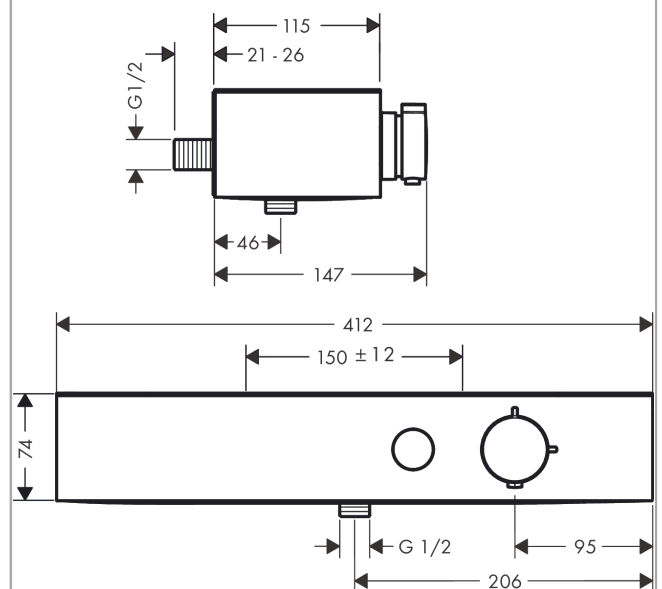

ShowerTablet Select

Термостат для душа 400, внешнего монтажа

: матовый белый Артикулный номер: 24360700

Описание

Характеристики

- 1 потребитель
- регулировка температуры и напора
- держатель ручного душа, встроенный в полку
- материал рукояток: пластик
- CoolContact термостат: Предотвращает нагрев корпуса, делая принятие душа еще безопаснее
- максимальный расход воды при 3 барах: 16,3 л/мин
- мин. рабочее давление: 1 бар
- макс. рабочее давление: 10 бар
- предохранительный ограничитель при 40°C
- регулируемое ограничение температуры
- с изолированной подачей воды
- клапан обратного тока воды
- с шумопоглотителем
- подходит для проточных водонагревателей
- полка из пластика
- поверхность полочки: графит
- вид соединения: G 1/2
- межосевое подключение: 150 мм ± 12 мм
- грязеулавливающий фильтр входит в комплект поставки
- Термостат поставляется с кнопкой ручной душ

Технология

Награды за дизайн

reddot winner 2021

Продукт

Чертеж

ShowerTablet Select

Термостат для душа 400, внешнего монтажа

: матовый белый Артикульный номер: **24360700**

График расхода воды